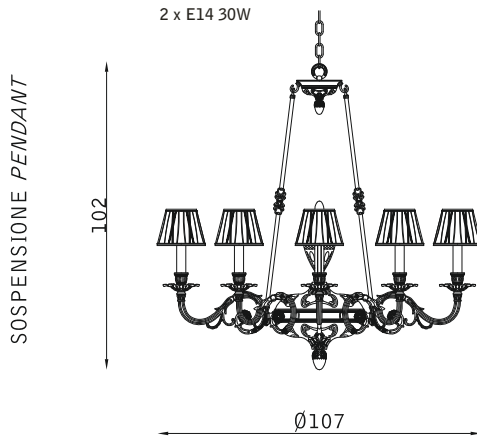

Parigi

32122
2 x E14 30W

31111
10 x E14 30W

oro francese lucido 108
french polished gold 108

plissé con nodo fiore 040
pleated with flower node 040

cristallo al piombo CR
lead crystal CR

vetro molato trasparente TR
cut transparent glass TR