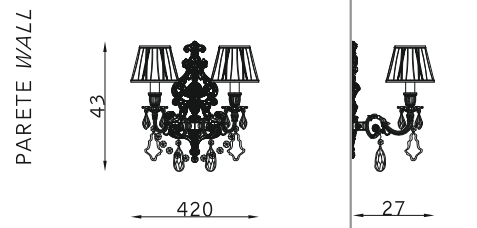

Parigi

32122
2 x E14 30W

31111
10 x E14 30W

oro francese lucido 108
french polished gold 108

plissé con nodo fiore 040
pleated with flower node 040

cristallo al piombo CR
lead crystal CR

vetro molato trasparente TR
cut transparent glass TR