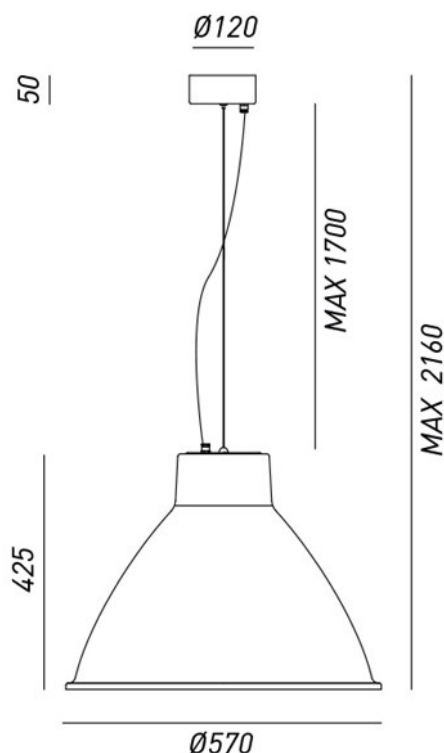

LOFT – 269.14.FF IL FANALE

Loft è una collezione di lampade da interno realizzate in ferro. Elementi di arredo dal mood contemporaneo, sono lampade connotate da forme pulite, da una forte matericità e da elementi estetici ricercati. Un peculiare sistema a snodi ne facilita il movimento dall'alto verso il basso e da destra a sinistra. Saranno particolarmente apprezzate da chi ama lo stile industriale manifesta un gusto puro e senza compromessi. A sottolineare il look industriale di queste lampade è disponibile una griglia accessoria, che può essere montata su ciascun modello della collezione.

With their contemporary style, these iron indoor lamps are characterized by strong materials and refined aesthetic features. Thanks to the materials used and our expertise in handicraft, the peculiar system of industrial joints allows for the double movement from top to bottom and left to right. The grid, available as an accessory, gives the lamp a more industrial feel

Classe Energetica – Energetic Class
A++/E

PROTEZIONE IP – IP PROTECTION
IP20

PESO – WEIGHT
9Kg

Lampadina non inclusa
Light bulb not included