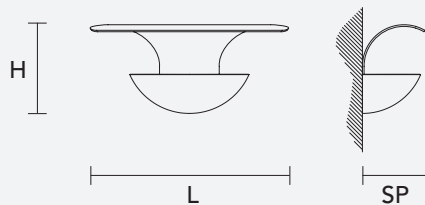

BLOSSOMY LED A1

Design by: Cambia, Scatena, Turini

MASIERO

Lampada a luce indiretta con petali in alluminio verniciato; fonte luminosa nascosta nella coppa in metallo verniciato.

Indirect light lamp with painted aluminium petals; luminous source hidden in the painted metal cup.

Lampe mit indirektem Licht, mit Blütenblättern aus lackiertem Aluminium; die Lichtquelle ist in der Schale aus lackiertem Metall verborgen.

Lampe à lumière indirecte avec des pétales en aluminium verni ; source lumineuse cachée dans la coupe en métal verni.

Лампа с непрямым освещением с лепестками из окрашенного алюминия; источник света скрыт в окрашенной металлической чаше.

H 16 cm / 6.29"
L 38 cm / 14.96"
SP 12 cm / 4.80"

UP LED x 6,2 W CRI>80
3000 K - 820 lm

Dimmable: 1-10V + PUSH

USA 1x E12x40 W max
(not included)

WH-M