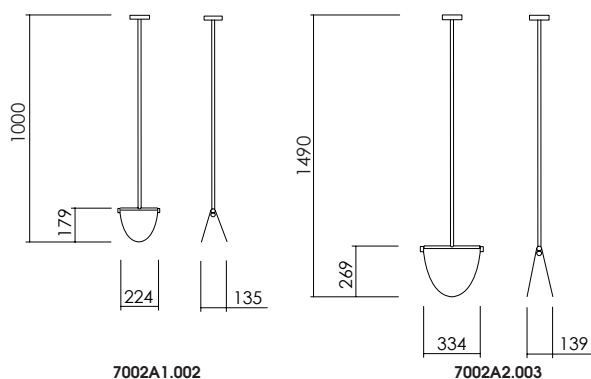

DALI' Pendant

Pendant lamp in steel sheet, painted in satin champagne finish. Direct light.

Sospensione in lamiera di acciaio verniciato con finitura champagne satinato. Illuminazione diretta.

LIGHT SOURCE | FONTE LUMINOSA

DIMENSIONS | DIMENSIONI

2xG9 max 5W LED

IP20

FINISHES | FINITURE

CODE | CODICE

Body | Corpo

- BO**
Satin champagne
Champagne satinato
- XX**
Custom colour on request
Colore personalizzato su richiesta

MAIN CODE CODICE BASE	SHAPE FORMA	VARIABLE VARIANTE	SHADE PARALUME	COLOR COLORE
7002	A1	.002	.00	BO
	A2	.003		XX