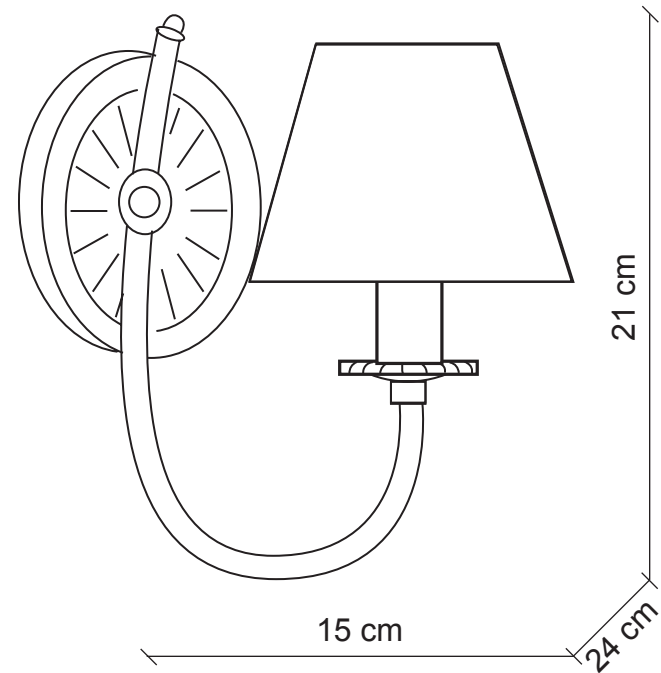

# PATRIZIAGARGANTI

Firenze

**BAGA** 25<sup>th</sup> Anniversary  
LOVELY LIGHT

**art. 662**

1 light Wall lamp

**Finish:** Antiqued brass, ceramic details

**Lampshades:** Pleated silk

Ø 15x9  
H. 10

1x  
60W E14  
not supplied

m<sup>3</sup> 0,08  
Kg 1,7