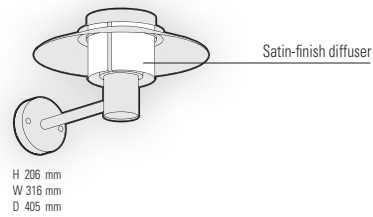

Kerlouan

IP44
Class 1

Aluminium
Polycarbonate diffuser

SOURCE

E27 - 105W max Ø66 mm - H145 mm max

E27 (2450 lm)
Real light output - 493 lm

MODELS

height / width / depth