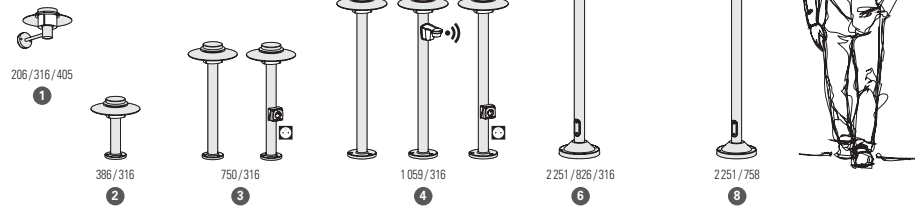

Kerlouan

IP44
Class 1

Aluminium
Polycarbonate diffuser

SOURCE

E27 - 105W max Ø66 mm - H145 mm max

E27 (2450 lm)
Real light output - 493 lm

MODELS

height / width / depth