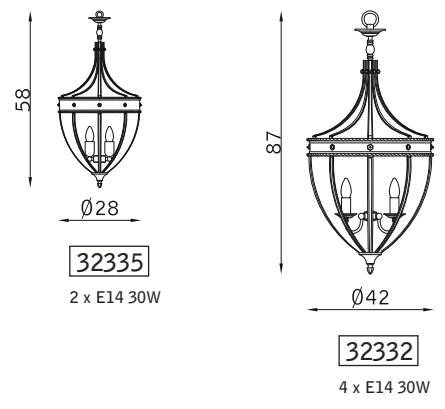

PARETE WALL

SOSPENSIONE PENDANT

PLAFONIERA CEILING

avorio + oro 182
ivory + gold 182

vetro trasparente TR
transparent glass TR