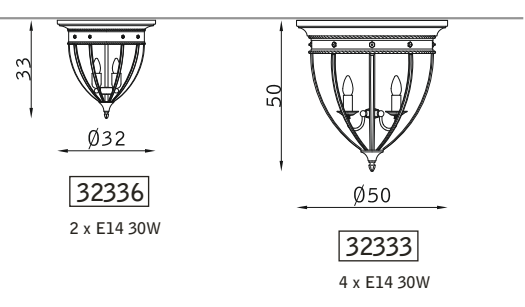

PARETE WALL

SOSPENSIONE PENDANT

PLAFONIERA CEILING

avorio + oro 182
ivory + gold 182

vetro trasparente TR
transparent glass TR