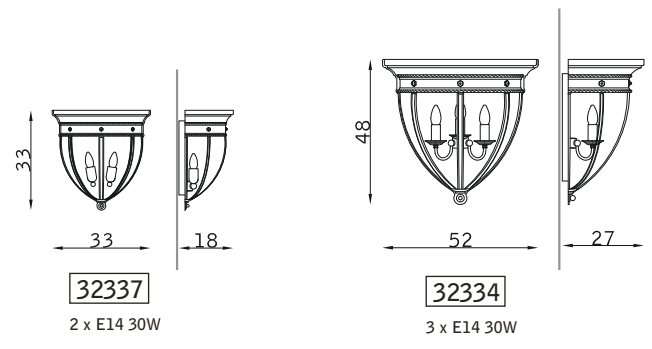

PARETE WALL

SOSPENSIONE PENDANT

PLAFONIERA CEILING

avorio + oro 182
ivory + gold 182

vetro trasparente TR
transparent glass TR