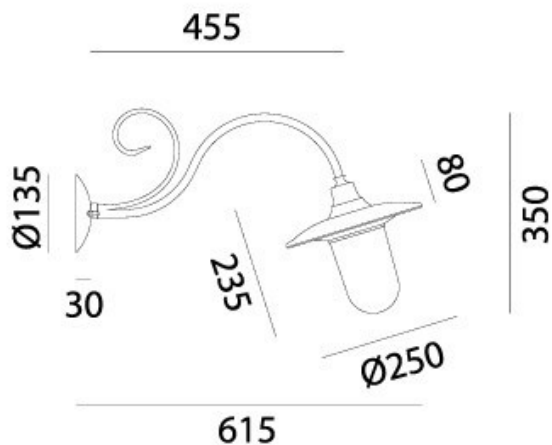

Tipologia: PARETE

Type: WALL LIGHT

Ambiente / Environment

INDOOR - OUTDOOR

Materiale: OTTONE - RAME - VETRO

Material: BRASS - COPPER - GLASS

Finitura / Colore: OTTONE - RAME - VETRO

Finishing / Color: BRASS - COPPER - GLASS

Fonte luminosa – Lighting Souce:

1xMax 57W E27

Voltaggio – Voltage

240V

Classe Energetica – Energetic Class

A++/E

PROTEZIONE IP – IP PROTECTION

IP44

PESO – WEIGHT

4Kg

Lampadina non inclusa

Light bulb not included