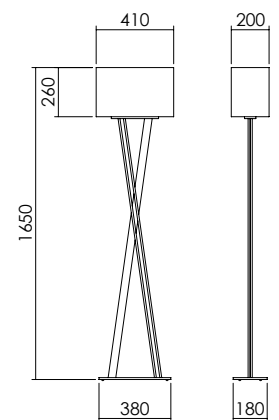

LIRA Floor Lamp

Floor lamp with metal base and fabric shade.

Lampada da terra con base in metallo e paralume in tessuto.

LIGHT SOURCE | FONTE LUMINOSA

2x E27 max 12W LED

IP20   

DIMENSIONS | DIMENSIONI

2220E0

FINISHES | FINITURE

Body | Corpo

Shade | Paralume

.J
Polished chrome
Cromo lucido

.0A
Off white
Bianco sporco

XX
Custom colour on request
Colore personalizzato su richiesta

MAIN CODE CODICE BASE	SHAPE FORMA	VARIABLE VARIANTE	SHADE PARALUME	COLOR COLORE
2220	E0	.000	.0A	.J XX