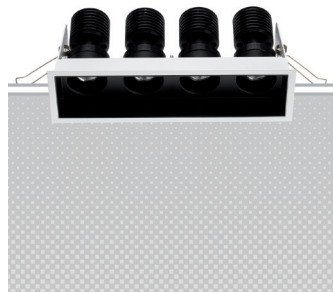

## HAP 140

Fixed downlights

design Lapo Grassellini

The Hap range of recessed fixtures matches utmost performance to incredible compactness. Recessed optics guarantees high viewing comfort. Revolutionary in dissipative, functional design, it offers the possibility to combine colour temperatures and beam angles in CRI85 and CRI93 versions. The anti-glare filter accessory, which can be applied to the installed product also guarantees optimal viewing comfort.

La gamma di incassi Hap combina altissime prestazioni ad una dimensione incredibilmente contenuta. L'ottica arretrata garantisce un alto comfort visivo. Rivoluzionari per il design funzionale alla dissipazione, offrono la possibilità di combinare temperature colore ed aperture di fascio nelle versioni a CRI85 ed a CRI93. L'accessorio filtro antiabbagliamento, applicabile a prodotto installato, rende l'apparecchio completamente darklight.

La gamme d'encastrables Hap associe prestations très élevées et dimension incroyablement contenue. L'optique en retrait garantit un confort visuel élevé. Révolutionnaires pour le design fonctionnel à la dissipation, ils offrent la possibilité d'associer températures, couleur et ouvertures de faisceau dans les versions à CRI85 et à CRI93. L'accessoire filtre anti-éblouissement, applicable sur le produit installé, rend l'appareil complètement darklight.

CE 208x57mm

IP40 made in Italy

Die Produktreihe von Einbauleuchten Hap kombiniert beste Leistungen mit einer unglaublich kompakten Größe. Die Einbaupoptik garantiert einen hohen visuellen Komfort. Revolutionär durch ihr funktionales Design zur Ableitung, bietet sie die Möglichkeit, Farbtemperaturen und Strahlenbündel in den Versionen CRI85 und CRI93 zu kombinieren. Der Blendschutzfilter, der als Zubehör erhältlich ist, kann auf dem installierten Produkt angewendet werden und macht das Gerät vollständig darklight.