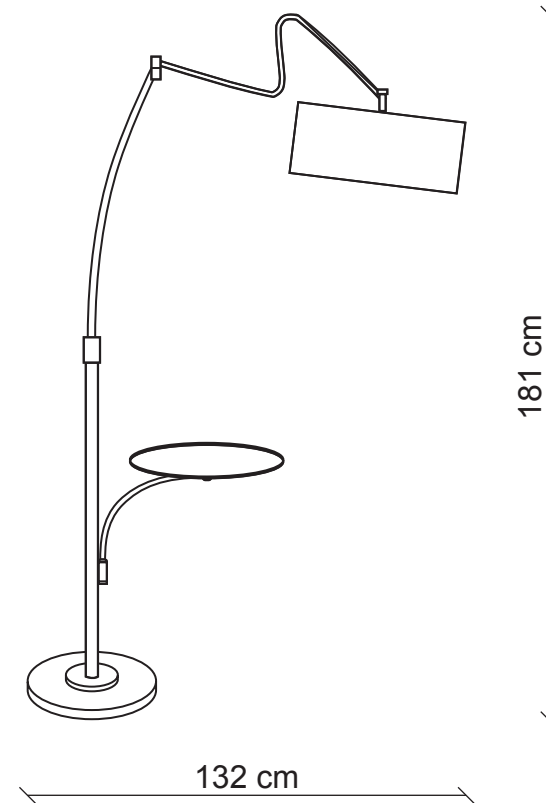

# PATRIZIAGARGANTI

Firenze

**BAGA** Progress  
LOVELY LIGHT

**art. 3424**

1 light Floor lamp

**Finish:** Leaden and nickel

**Lampshades:** Black leather

Ø 44  
H. 17

1x  
100W E27  
not supplied

m<sup>3</sup> 0,34  
m<sup>3</sup> 0,34  
Kg 22