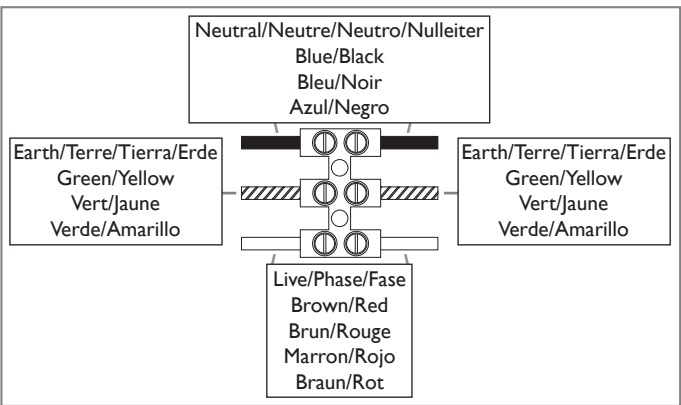

Enna Surface

7356, 7357, 7358, 7359

■ astro

GB

Please read the instructions carefully before commencing assembly

Live : Normally Brown / Red
Neutral : Normally Blue / Black
Earth : Normally Green / Yellow

F

Lire attentivement les instructions avant de commencer le montage

Phase : Normalement Brun / Rouge
Neutre : Normalement Bleu / Noir
Terre : Normalement Vert / Jaune

E

Leer atentamente las instrucciones antes de comenzar el montaje

Fase : Normalmente Marro / Rojo
Neutro : Normalmente Azul / Negro
Tierra : Normalmente Verde / Amarillo

D

Lesen Sie bitte die Anweisungen sorgfältig durch, bevor Sie mit dem Zusammenbauen beginnen

Phase : Normalerweise Braun / Rot
Nulleiter : Normalerweise Blau / Schwarz
Erde : Normalerweise Grün / Gelb

Unsuitable for dimming.
Ne convient pour gradateur.
Nicht zum Dimmen geeignet.
No es apto para *dimming* (control de intensidad luminosa).

1

2

3

4