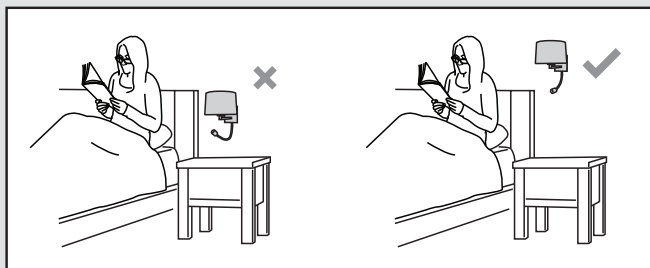

Enna Surface

7356, 7357, 7358, 7359

■ astro

GB

Please read the instructions carefully before commencing assembly

Live : Normally Brown / Red
Neutral : Normally Blue / Black
Earth : Normally Green / Yellow

F

Lire attentivement les instructions avant de commencer le montage

Phase : Normalement Brun / Rouge
Neutre : Normalement Bleu / Noir
Terre : Normalement Vert / Jaune

E

Leer atentamente las instrucciones antes de comenzar el montaje

Fase : Normalmente Marro / Rojo
Neutro : Normalmente Azul / Negro
Tierra : Normalmente Verde / Amarillo

D

Lesen Sie bitte die Anweisungen sorgfältig durch, bevor Sie mit dem Zusammenbauen beginnen

Phase : Normalerweise Braun / Rot
Nulleiter : Normalerweise Blau / Schwarz
Erde : Normalerweise Grün / Gelb

Unsuitable for dimming.
Ne convient pour gradateur.
Nicht zum Dimmen geeignet.
No es apto para *dimming* (control de intensidad luminosa).