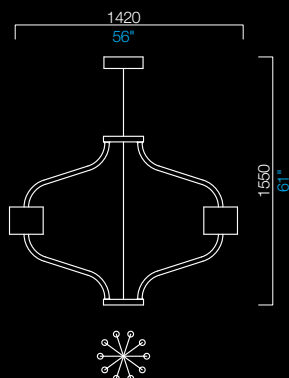

Hastings

Chiaramonte Marin 2015

5706/06

5706/08

5706/10

5711

5712

5713

5708

5709

5707/05

5707/07

COLORI DISPONIBILI
AVAILABLE COLORS

CC
cristallo
crystal

AQ
acquamarine
aquamarine

IC
grigio
grey