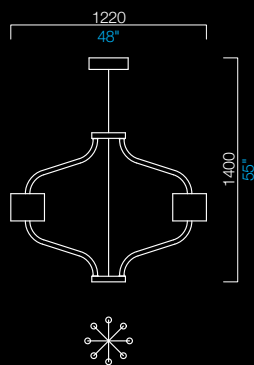

Hastings

Chiaramonte Marin 2015

5706/06

5706/08

5706/10

5711

5712

5713

5708

5709

5707/05

5707/07

COLORI DISPONIBILI
AVAILABLE COLORS

CC
cristallo
crystal

AQ
acquamarine
aquamarine

IC
grigio
grey