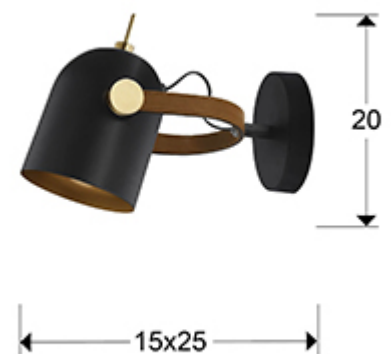

## Adame 346573

Настенные светильники

Бра с 1 лампой, из металла с чёрным матовым и золотистым покрытием, элементы с покрытием "полированная латунь". Ручка покрыта искусственной кожей коричневого цвета. Регулируемый софит.

·This item includes 1 E14 LED 7W. DIMABLE

### РАЗМЕРЫ

Размеры: ↔ 15,0 ↓ 20,0 ↗ 25,0 cm  
Вес: 0,7 Kg