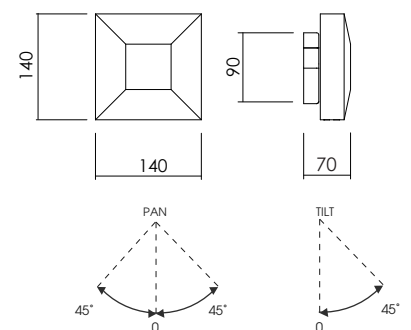

Bed side lamp single emission with adjustable steel body.

Lampada da parete ad emissione singola con corpo in acciaio orientabile.

LIGHT SOURCE | FONTE LUMINOSA

DIMENSIONS | DIMENSIONI

3W LED • Vin 220/240V 50/60Hz