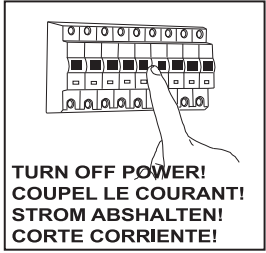

GB

Please read the instructions carefully
before commencing assembly

Live : Normally Brown / Red
Neutral : Normally Blue / Black
Earth : Normally Green / Yellow

E

Leer atentamente las instrucciones antes
de comenzar el montaje

Fase : Normalmente Marro / Rojo
Neutro : Normalmente Azul / Negro
Tierra : Normalmente Verde / Amarillo

F

Lire attentivement les instructions avant
de commencer le montage

Phase : Normalement Brun / Rouge
Neutre : Normalement Bleu / Noir
Terre : Normalement Vert / Jaune

D

Lesen Sie bitte die Anweisungen
sorgfältig durch, bevor Sie mit dem
Zusammenbauen beginnen

Phase : Normalerweise Braun / Rot
Nulleiter : Normalerweise Blau / Schwarz
Erde : Normalerweise Grün / Gelb

1

2