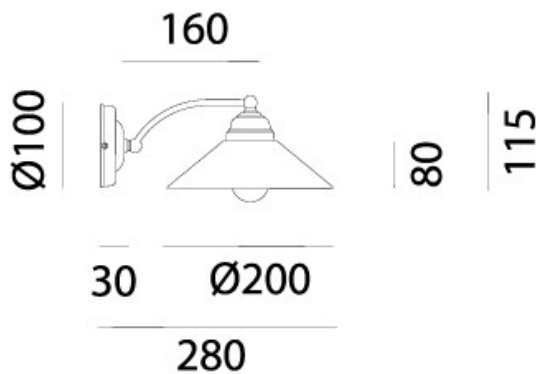

Tipologia: PARETE

Type: WALL LIGHT

Ambiente / Environment
INDOOR

Materiale: OTTONE - VETRO
Material: BRASS - GLASS

Finitura / Colore: OTTONE - VETRO
Finishing / Color: BRASS - GLASS

Fonte luminosa – Lighting Souce:
1x Max 46W E14

Voltaggio – Voltage
240V

Classe Energetica – Energetic Class
A++/E

PROTEZIONE IP – IP PROTECTION
IP20

PESO – WEIGHT
1Kg

Lampadina non inclusa
Light bulb not included