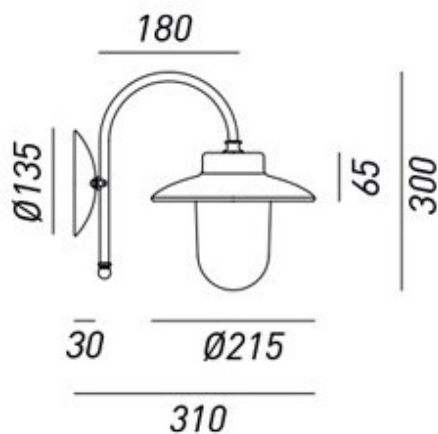

CALMAGGIORE – 230.03.ORT IL FANALE

L'impatto visivo delicato ma deciso caratterizza le lampade di questa collezione, destinate agli ambienti outdoor. I prodotti, realizzati in rame e ottone anticato, sono contraddistinti da un'efficiente emissione luminosa che conferisce carattere agli spazi arredati.

Tipologia: PARETE
Type: WALL LIGHT

Ambiente / Environment
OUTDOOR

Materiale: OTTONE - RAME - VETRO
Material: BRASS - COPPER - GLASS

Finitura / Colore: OTTONE - RAME - VETRO
Finishing / Color: BRASS - COPPER - GLASS