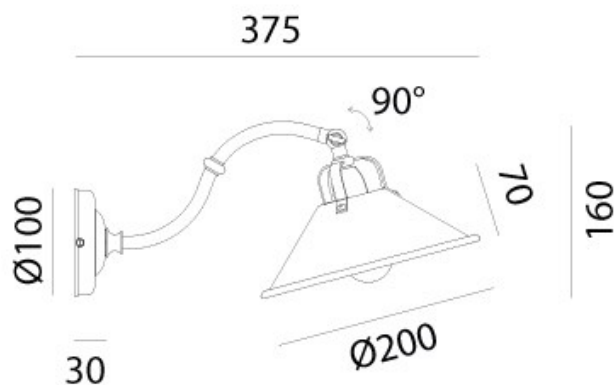

CASCINA – 204.04.00 IL FANALE

L'impatto visivo fortemente materico e il rigoroso disegno caratterizzano i prodotti della collezione Cascina. Realizzate in ottone e/o ferro anticato, queste lampade rompono la linearità degli ambienti stravolgendo i canoni scenografici classici.

The highly material visual impact and strict design characterize the products of the cascina collection. Made of brass and/or antique iron, these lamps break the linearity of the environments twisting the classical theatrical canons.

Tipologia: PARETE

Type: WALL LIGHT

Ambiente / Environment
INDOOR

Materiale: OTTONE
Material: BRASS

Finitura / Colore: OTTONE
Finishing / Color: BRASS

Fonte luminosa – Lighting Source:
1xMax 46W E14

Voltaggio – Voltage
240V

Classe Energetica – Energetic Class
A++/E

PROTEZIONE IP – IP PROTECTION
IP20

PESO – WEIGHT
1Kg

Lampadina non inclusa
Light bulb not included