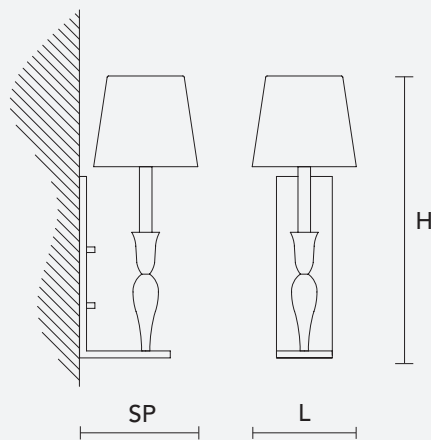

SLIM A1

Design by: Manuel Vivian

MASIERO

Lampada con struttura in metallo verniciato o decorato a foglia e paralume in prezioso tessuto accoppiato.

Lamp with metal structure either enamelled or foil decorated and lampshade in precious, double-face fabric.

Lampe mit lackierter oder mit Folie dekorierter Metallstruktur und Lampenschirm aus kostbarem kaschierem Gewebe.

Lampe avec structure en métal verni ou décoré à feuille d'or et abat-jour en précieux tissu doubleface.

Лампа с окрашенным металлическим каркасом или сусальным покрытием и абажур из двухсторонней ткани высокого качества.

CE UL*

H 42 cm / 16.55"
L 16 cm / 6.30"
SP 18 cm / 7.10"

1x E14x40 W max
USA 1x E12x40 W max
(not included)

Paralumi/shade COT/BK
Paralumi/shade COT/WH