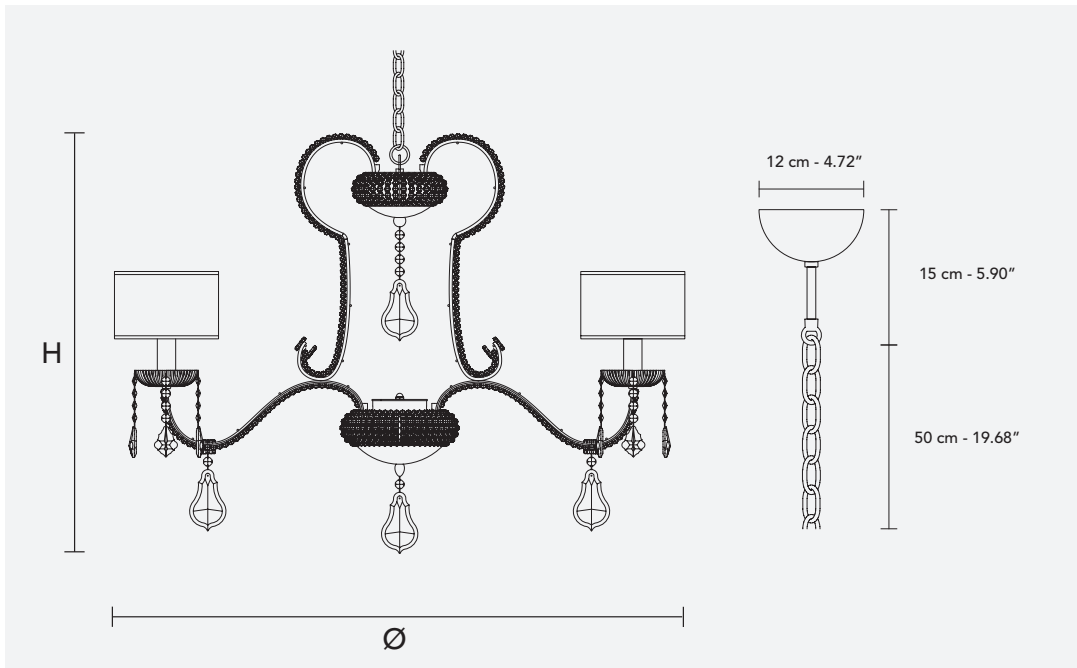

Perle di cristallo decorano telai in metallo.
Pendagli in cristallo e paralumi in pizzo.

Crystal beads decorate metal frames.
Crystal pendants and lace lampshades.

Kristallglasperlen säumen die Metallstruktur.
Gehänge aus Kristallglas und Lampenschirme aus Spitze.

Les perles de cristal ornent des châssis en métal.
Les breloques en cristal et les abat-jours en dentelle.

Металлический каркас, украшенный хрустальными бусинами.
Хрустальные подвесы и кружевные абажуры.

CE

H 72 cm / 28.35"
Ø 116 cm / 45.67"

12×E14×40 W max
 5×G9×40 W max
Halogen
USA 12×E12×40 W max
(not included)

Paralumi/shade PIZ/17/WH
Paralumi/shade PIZ/17/IV