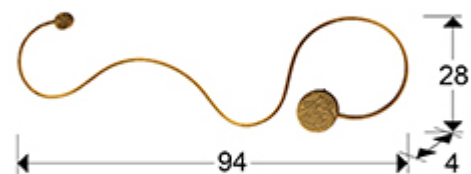

## Grafos 227032

Настенные светильники

Настенный светильник из стали и алюминия с покрытием из золотой фольги. Силиконовый рассеиватель опалового цвета. LED 19,5W, 900 Lm, 3000 K.

### РАЗМЕРЫ

Размеры: ↔ 94,0 ↓ 28,0 ↗ 4,0 cm  
Вес: 0,7 Kg