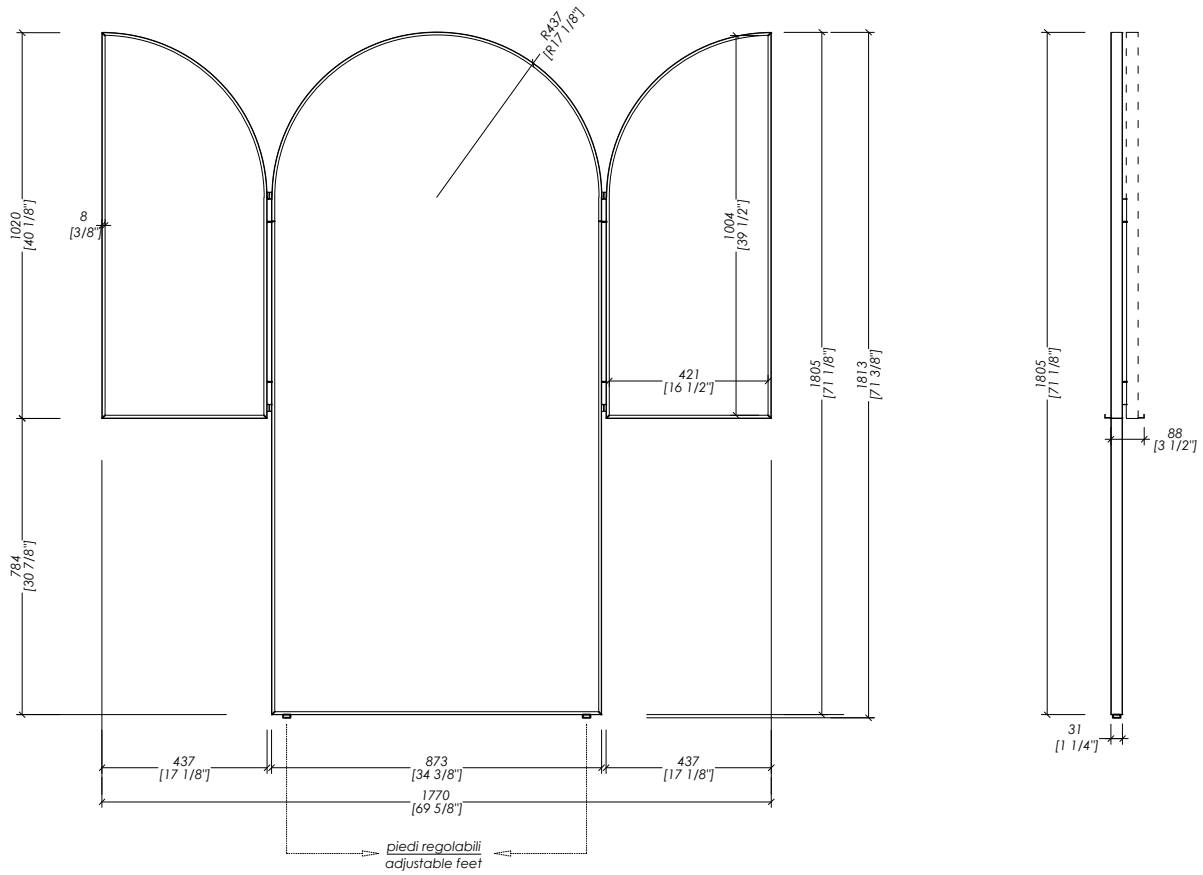

Devon&Devon

BLOSSOM | ZEN TRIPTYCH MIRROR

Design by Marcel Wanders

> LO SPECCHIO DEVE ESSERE FISSATO ALLA PARETE.
VITI E TASSELLI PER LA PARETE NON SONO INCLUSI.

> THE MIRROR MUST BE ATTACHED TO THE WALL.
SCREWS AND DOWEL FOR THE WALL ARE NOT INCLUDED.

> TOLERANCE: ± 1 %

> PACKAGING: inch -- H

> WEIGHT: -- Lbs

N.B. Tutte le misure sono in millimetri/pollici. Questo disegno è di proprietà Devon&Devon. Non può essere riprodotto o trasmesso a terzi senza autorizzazione.

N.B. All measurements are in millimetres/inch. This drawing is property of Devon&Devon. It may not be reproduced or transmitted to third parties without authorization.