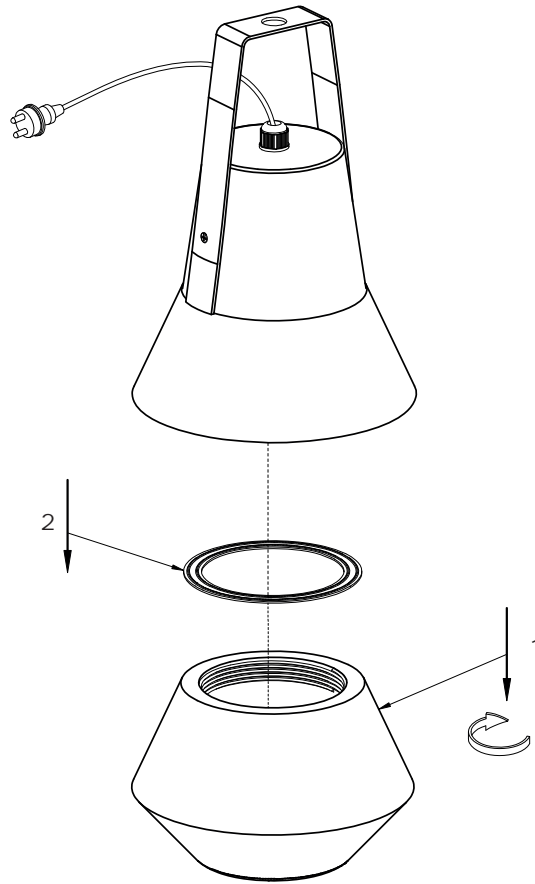

Ref. 71562 BLACK / NEGRO
Ref. 71563 WHITE / BLANCO
Ref. 71564 RED / ROJO

LIGHT SOURCE - FUENTE DE LUZ

1 x E27 20W no incl

TECHNICAL FEATURES - CARACTERÍSTICAS TÉCNICAS

			IP54	5mt H05RN-Fx1mm IP44		100V-240V ~50Hz/60Hz		wall lamp accessory ref. 71556 not incl
--	--	--	-------------	-------------------------	--	-------------------------	--	--

· Conexión tipo Z: no se puede sustituir el cable de conexión sin destruir la luminaria · Tipus de conexió Z: no es pot substituir el cable de conexió sense destruir la lluminària · Type Z connection: connection cable can not be replaced without breaking the lighting fitting down · Conexión type Z: on ne peut remplacer le câble de connexion sans détruire le luminaire · Ligaçao de tipo Z: o cabo de ligaçao não pode ser substituído sem destruir a luminária · Anschluß Typ Z: Austausch des Verbindungskabels kann ohne Beschädigung der Beleuchtung nicht durchgeführt werden · Aansluiting Z type: de aansluitkabel kan niet vervangen worden zonder de verlichting kapot te maken · Connessione tipo Z: non si può sostituire il cavo senza distrurre l' illuminaria · Σύνδεση τύπου Z: δεν μπορεί να αντικατασταθεί το καλώδιο σύνδεσης χωρίς να σπάσει το φωτιστικό · Соединение типа Z: нельзя заменить соединительный шнур, не разрушив при этом осветительный прибор · Spoj typu Z: nelze nahradit spojovací kabel bez poškození osvětlení · Свързване тип Z: свързващият кабел не може да се подмени, без да се повреди осветителното тяло · Połączenie typu Z: nie można zastąpić kabla połączenia bez zniszczenia oświetlenia