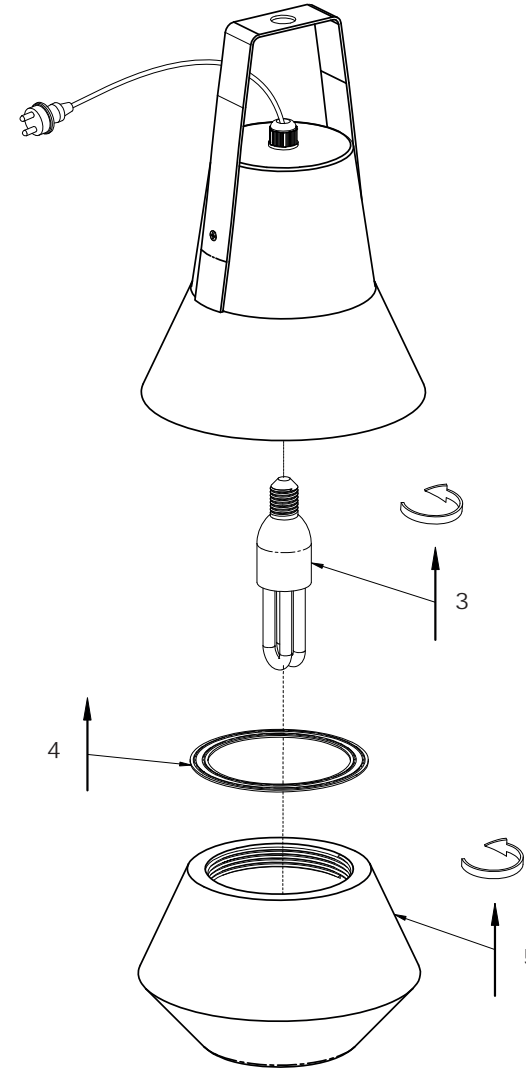

Ref. 71562 BLACK / NEGRO
Ref. 71563 WHITE / BLANCO
Ref. 71564 RED / ROJO

LIGHT SOURCE - FUENTE DE LUZ

1 x E27 20W no incl

TECHNICAL FEATURES - CARACTERÍSTICAS TÉCNICAS

			IP54	5mt H05RN-Fx1mm IP44		100V-240V ~50Hz/60Hz		wall lamp accessory ref. 71556 not incl
--	--	--	-------------	-------------------------	--	-------------------------	--	--

· Conexión tipo Z: no se puede sustituir el cable de conexión sin destruir la luminaria · Tipus de conexió Z: no es pot substituir el cable de conexió sense destruir la lluminària · Type Z connection: connection cable can not be replaced without breaking the lighting fitting down · Conexión type Z: on ne peut remplacer le câble de connexion sans détruire le luminaire · Ligaçao de tipo Z: o cabo de ligaçao não pode ser substituído sem destruir a luminária · Anschluß Typ Z: Austausch des Verbindungskabels kann ohne Beschädigung der Beleuchtung nicht durchgeführt werden · Aansluiting Z type: de aansluitkabel kan niet vervangen worden zonder de verlichting kapot te maken · Connessione tipo Z: non si può sostituire il cavo senza distrurre l' illuminaria · Σύνδεση τύπου Z: δεν μπορεί να αντικατασταθεί το καλώδιο σύνδεσης χωρίς να σπάσει το φωτιστικό · Соединение типа Z: нельзя заменить соединительный шнур, не разрушив при этом осветительный прибор · Spoj typu Z: nelze nahradit spojovací kabel bez poškození osvětlení · Свързване тип Z: свързващият кабел не може да се подмени, без да се повреди осветителното тяло · Połączenie typu Z: nie można zastąpić kabla połączenia bez zniszczenia oświetlenia