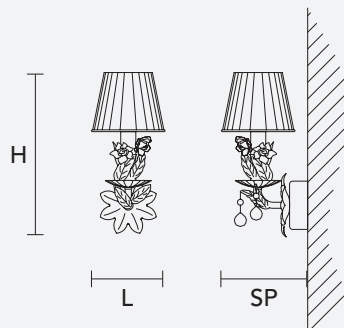

CERAMIC GARDEN A1

Design by: Studio Stile Masiero

MASIERO

Struttura in metallo con rose in ceramica di Bassano dipinte a mano.
Paralumi in Pongè.

Metal frame with Bassano ceramic hand-painted roses.
Pongé lampshades

Metallstruktur mit Rosen aus handbemaltem Bassano Keramik.
Lampenshirme Pongè.

Structure en métal avec des roses en Bassano céramique peints à la main.
Abat-jours en Pongè.

Металлический каркас с керамическими розами из Бассано с ручной росписью.
Абажуры из эпонжа.

H 30 cm / 11.81"
L 15 cm / 5.91"
SP 15 cm / 5.91"

1xE14x40 W
USA 1xE12x40 W

Paralumi/Shade PON/12/IV
Paralumi/Shade ORG/12/WH

WH-M

P01