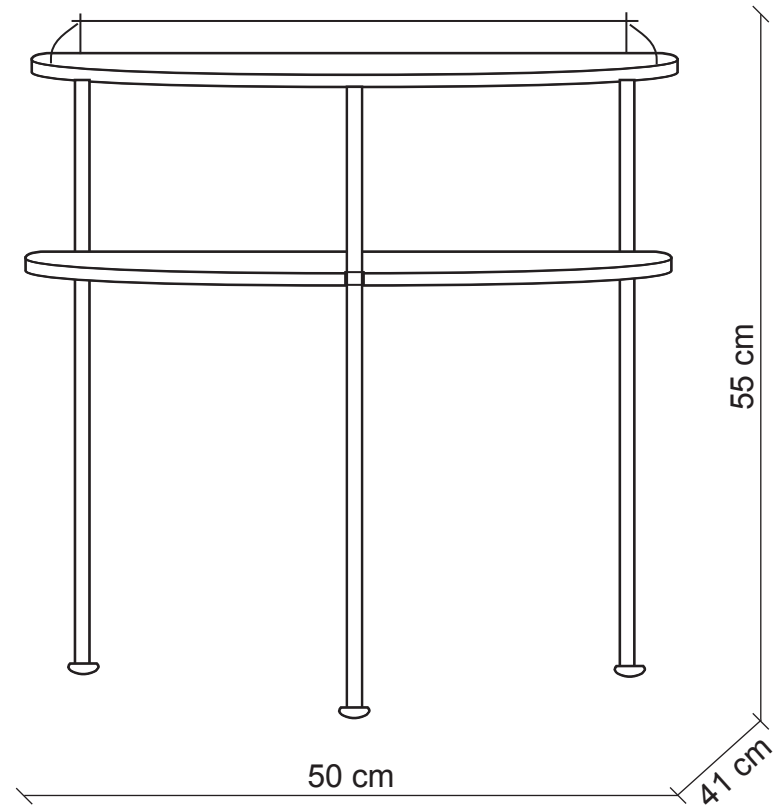

# PATRIZIAGARGANTI

Firenze

**BAGA** 25<sup>th</sup> Anniversary  
LOVELY LIGHT

**art. 563**

Bedside table

**Finish:** Antiqued iron, antiqued brass details

**Top:** Crystal

m<sup>3</sup> 0,24  
Kg 14,8