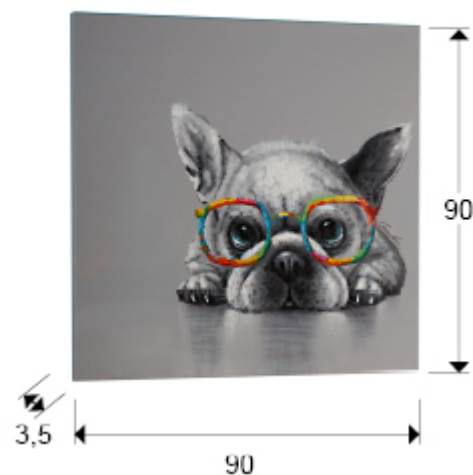

Otto

Картины

781539

Картина "Otto" на подрамнике, написанная акриловой краской.

ОБЩАЯ ИНФОРМАЦИЯ

Каталог: M34 Mobiliario y Decoración
Страница: 175
Код EAN: 8435435311926
Тип: Картины
Коллекция: Otto

РАЗМЕРЫ

Размеры: ↔ 90,0 ↓ 90,0 ↗ 3,5 cm
Вес: 2,0 Kg

РАЗМЕРЫ УПАКОВКИ

Вес: 3,4 Kg
Объем: 0,0650м³
Размеры: ↔ 97,0 ↓ 95,0 ↗ 7,0 cm

ДОПОЛНИТЕЛЬНАЯ ИНФОРМАЦИЯ

Материал: Acrylic paint on canvas