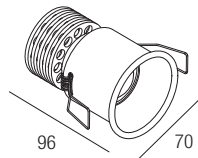

La gama de luminarias empotrables Task ofrece haces luminosos de 10° extremadamente sutiles. El borde extremadamente reducido y la óptica hacia atrás lo convierten en un elemento innovador y eficaz, capaz de ofrecer soluciones de iluminación eficaces.

IP44 made in Italy

Supply current
250mA (V_i 37V)

Power
10W

Dimensions

Photometric diagrams

CCT/CRI/Flux

	CRI85	CRI93
2700K	890lm	840lm
3000K	1000lm	930lm
4000K	1040lm	960lm

Code construction