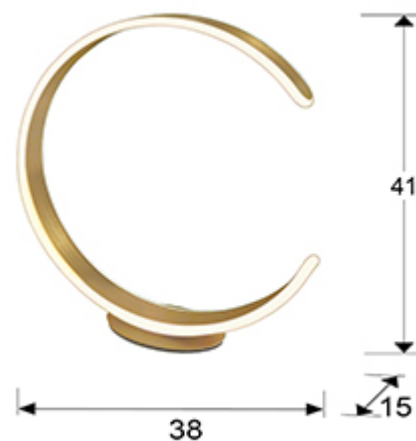

## Ozono 635387

Настольные лампы

Настольная лампа из алюминия с матовой полировкой и стали, покрытие "матовое золото".  
Силиконовый рассеиватель опалового цвета.  
19,2W LED, 1150 Lm, 3000 K.

### РАЗМЕРЫ

Размеры: ↔ 38,0 ↓ 41,0 ↗ 15,0 cm  
Вес: 1,4 Kg

### РАЗМЕРЫ УПАКОВКИ

Вес: 2,5 Kg  
Объем: 0,0440м³  
Размеры: ↔ 48,0 ↓ 19,0 ↗ 48,0 cm