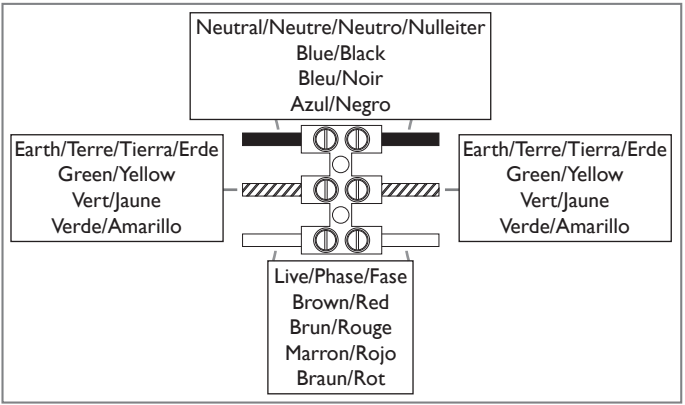

Richmond 285

7616

■ astro

GB

Please read the instructions carefully
before commencing assembly

Live : Normally Brown / Red
Neutral : Normally Blue / Black
Earth : Normally Green / Yellow

E

Leer atentamente las instrucciones antes
de comenzar el montaje

Fase : Normalmente Marron / Rojo
Neutro : Normalmente Azul / Negro
Tierra : Normalmente Verde / Amarillo

F

Lire attentivement les instructions avant
de commencer le montage

Phase : Normalement Brun / Rouge
Neutre : Normalement Bleu / Noir
Terre : Normalement Vert / Jaune

D

Lesen Sie bitte die Anweisungen
sorgfältig durch, bevor Sie mit dem
Zusammenbauen beginnen

Phase : Normalerweise Braun / Rot
Nulleiter : Normalerweise Blau / Schwarz
Erde : Normalerweise Grün / Gelb

1

TURN OFF POWER!
COUPEL LE COURANT!
STROM ABSHALTEN!
CORTE LA CORRIENTE!

2

3

4

5