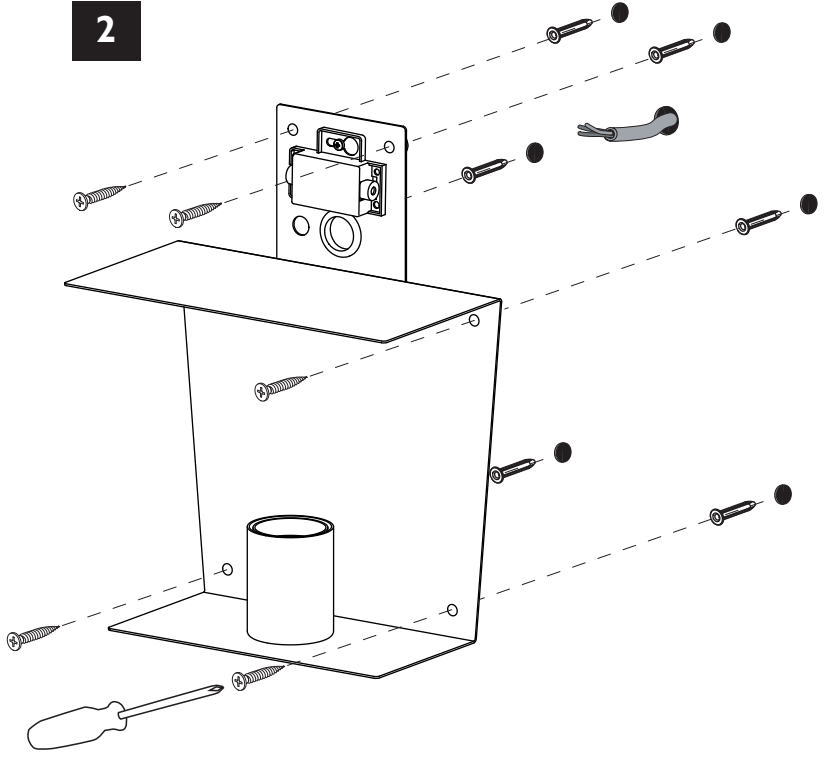

1

TURN OFF POWER!
COUPEL LE COURANT!
STROM ABSHALTEN!
CORTE LA CORRIENTE!

2