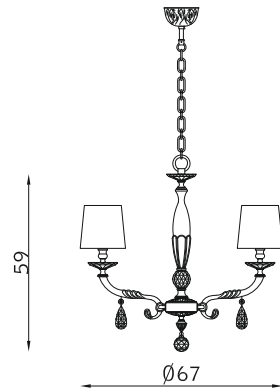

Ego

PARETE WALL

32129

1 x E14 30W

32128

2 x E14 30W

SOSPENSIONE PENDANT

32124

1 x E27 46W

ottone satinato 120
satin brass 120

ottone lucido 106
polished brass 106

crema 001
cream 001

cristallo al piombo CR
lead crystal CR

vetro molato trasparente TR
cut transparent glass TR