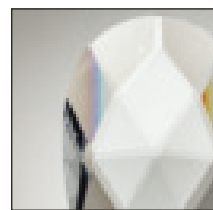

1 x E27 46W

ottone satinato 120
satin brass 120

ottone lucido 106
polished brass 106

crema 001
cream 001

cristallo al piombo CR
lead crystal CR

vetro molato trasparente TR
cut transparent glass TR