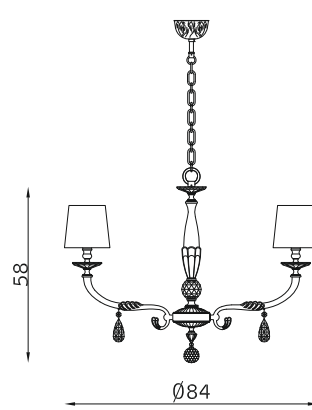

Ego

PARETE WALL

32129

1 x E14 30W

32128

2 x E14 30W

SOSPENSIONE PENDANT

32124

5 x E14 30W

32125

8 x E14 30W

TERRA FLOOR

32126

1 x E27 77W

COMODINO BEDSIDE

32127

1 x E27 46W