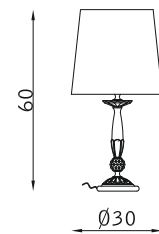

32127

1 x E27 46W