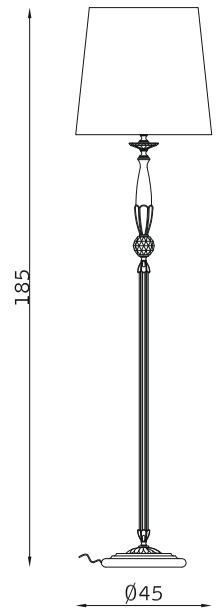

Ego

PARETE WALL

32129

1 x E14 30W

32128

2 x E14 30W

SOSPENSIONE PENDANT

32124

5 x E14 30W

32125

8 x E14 30W

TERRA FLOOR

32126

1 x E27 77W

COMODINO BEDSIDE

32127

1 x E27 46W

ottone satinato 120
satin brass 120

ottone lucido 106
polished brass 106

crema 001
cream 001

cristallo al piombo CR
lead crystal CR

vetro molato trasparente TR
cut transparent glass TR