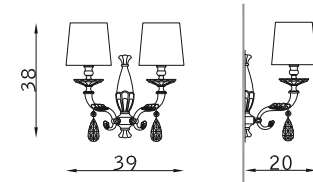

Ego

PARETE WALL

32129

1 x E14 30W

32128

2 x E14 30W

SOSPENSIONE PENDANT

32124