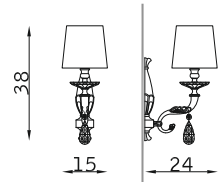

Ego

PARETE WALL

32129

1 x E14 30W

32128

2 x E14 30W

SOSPENSIONE PENDANT

32124