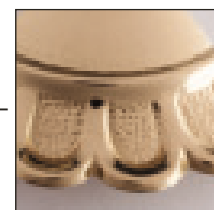

1 x E27 46W

ottone satinato 120
satin brass 120

ottone lucido 106
polished brass 106

crema 001
cream 001

cristallo al piombo CR
lead crystal CR

vetro molato trasparente TR
cut transparent glass TR