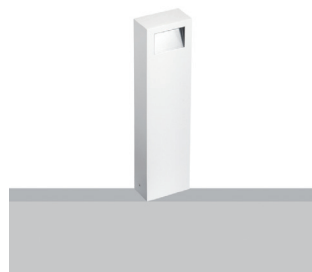

SIGN

Bollards

design Lapo Grassellini

The Sign range proposes IP65-rated, double powder-coated aluminium bollards. With minimal design, Sign delivers uniform and ample lighting.

La gamma Sign offre bollards IP65 in alluminio trattato con doppia verniciatura a polveri. Di disegno minimale, Sign è in grado di produrre illuminamenti uniformi ed ampi.

La gamme Sign propose des bollards IP65 en aluminium traité avec double peinture en poudre. Avec un design minimaliste, Sign est capable de produire des illuminations uniformes et vastes.

IP65 made in Italy

Die Produktreihe Sign bietet Pollerleuchten mit Schutzklasse IP65 aus behandeltem Aluminium mit Doppelpulverbeschichtung. Mit minimalistischem Design kann Sign eine gleichmäßige und weite Beleuchtung herstellen.

La gama Sign ofrece bolardos IP65 de aluminio tratado con doble barnizado en polvo. De diseño minimalista, Sign es capaz de producir un alumbrado uniforme y amplio.

Supply current
230VAC

Power
5W

Dimensions