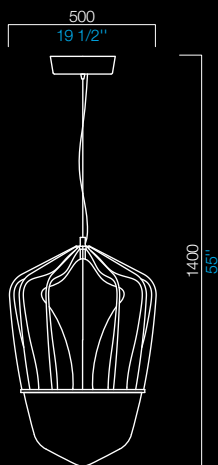

Robin

Barovier&Toso 2016

7280

7281

COLORI DISPONIBILI
AVAILABLE COLORS

CC
cristallo
crystal

IC
grigio
grey

FINITURE
FINISHING