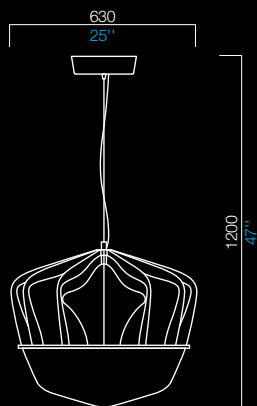

Robin

Barovier&Toso 2016

7280

7281

COLORI DISPONIBILI
AVAILABLE COLORS

CC
cristallo
crystal

IC
grigio
grey

FINITURE
FINISHING