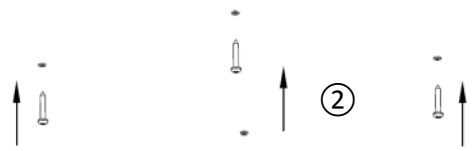

Instalación tipo
Installation type
B

BOMBILLAS / BULBS

2 x E27  máx 20 w 

ICONOS / ICONES

		
IP44		

CARACTERÍSTICAS ESPECÍFICAS / SPECIFIC CHARACTERISTICS

220-240V~50/60Hz