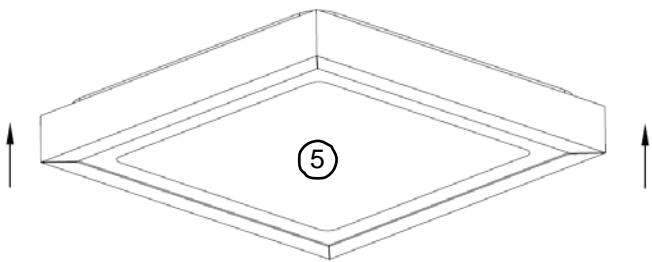

Instalación tipo
Installation type
B

BOMBILLAS / BULBS

2 x E27  máx 20 w 

ICONOS / ICONES

		
IP44		

CARACTERÍSTICAS ESPECÍFICAS / SPECIFIC CHARACTERISTICS

220-240V~50/60Hz