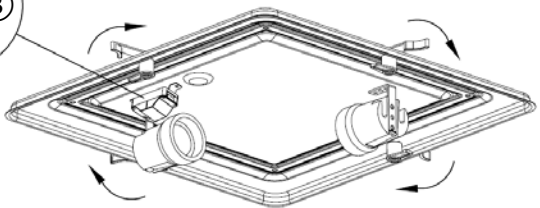

Instalación tipo
Installation type
B

BOMBILLAS / BULBS

2 x E27  máx 20 w 

ICONOS / ICONES

		
IP44		

CARACTERÍSTICAS ESPECÍFICAS / SPECIFIC CHARACTERISTICS

220-240V~50/60Hz