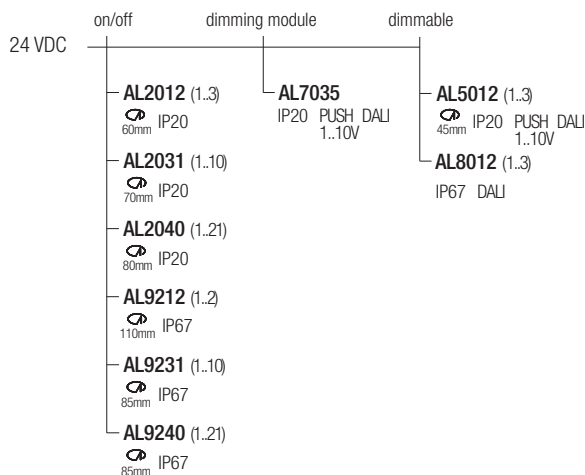

IP67-Einbauten von höchster Bauqualität, mit extrem kleinen Abmessungen und hohen Lichtströmen. Dickes Gehäuse aus eloxiertem Aluminium, Versionen mit Edelstahl AISI316L und pulverbeschichteter eloxierter Aluminiumfront. Extra-klares gehärtetes Glas, ATEX-Kabelverschraubung, Neoprenkabel. Ausgestattet mit COB Fidelity zeichnet er sich durch einen CRI98 und R9 93 aus. Für maximalen Sehkomfort ist ein Blendfilter als Zubehör erhältlich.

IP67 made in Italy

Supply current

24 VDC

Power

7 W

Parallel wiring

Dimensions

Photometric diagrams

CCT/CRI/Flux

	CRI85	CRI93
2700K	630lm	590lm
3000K	700lm	650lm
4000K	730lm	670lm

Code construction

SL24 X X X X

Optionals

CSSL01

Recessing box

LSL2401

Low luminance louver

Note: the filter must be ordered together with the lighting fixture

Drivers

Note: dimming module AL7035 to be used in combination with a 24VDC power supply