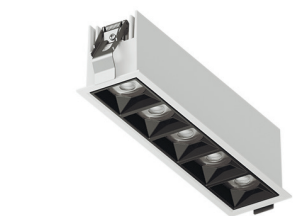

SLOT

Встраиваемый без рамки

Встраиваемый с рамкой

Встраиваемые светильники акцентного освещения

Источник света - COB-светодиод TRIDONIC (Австрия)
Источник питания - TRIDONIC (Австрия)
Цветовая температура - 3000K/4000K
Индекс цветопередачи (RA) >90

Угол свечения - 40°
Индекс «MAGIC» - с асимметричной линзой 35°x70° или 70° x70°

Материал корпуса - алюминий
Стандартный цвет - белый (RAL-9003), серебро (RAL-9006),
черный (RAL-9005)

Нестандартный цвет - любой цвет по шкале RAL
Диммирование (опционально) - Протоколы DALI / 0-10/TRIAC

Powered by
TRIDONIC

SLOT V

Встраиваемый акцентный светильник с декоративной рамкой

Наименование	Мощность	Световой поток	Размеры, мм
SLOT.V x3	6Вт	870 лм	52x128x56
SLOT.V x5	10Вт	1450 лм	52x204x56
SLOT.V x10	20Вт	2900 лм	52x394x56
SLOT.V 3x3	18Вт	2610 лм	128x128x56
SLOT.V x3.MAGIC	6Вт	870 лм	52x128x56
SLOT.V x5.MAGIC	10Вт	1450 лм	52x204x56
SLOT.V x10.MAGIC	20Вт	2900 лм	52x394x56
SLOT.V 3x3.MAGIC	18Вт	2610 лм	128x128x56

SLOT VZ

Безрамочный встраиваемый акцентный светильник

Наименование	Мощность	Световой поток	Размеры, мм
SLOT.VZ x3	6Вт	870 лм	52x128x56
SLOT.VZ x5	10Вт	1450 лм	52x204x56
SLOT.VZ x10	20Вт	2900 лм	52x394x56
SLOT.VZ 3x3	18Вт	2610 лм	128x128x56
SLOT.VZ 3x3.MAGIC	6Вт	870 лм	52x128x56
SLOT.VZ x5.MAGIC	10Вт	1450 лм	52x204x56
SLOT.VZ x10.MAGIC	20Вт	2900 лм	52x394x56
SLOT.VZ 3x3.MAGIC	18Вт	2610 лм	128x128x56