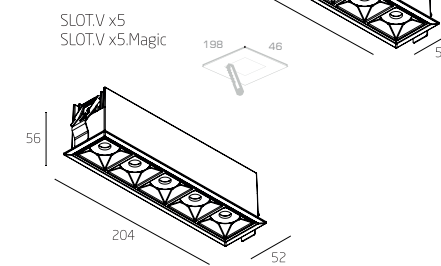

Угол свечения - 40°
Индекс «MAGIC» - с асимметричной линзой 35°x70° или 70° x70°

Материал корпуса - алюминий
Стандартный цвет - белый (RAL-9003), серебро (RAL-9006),
черный (RAL-9005)

Нестандартный цвет - любой цвет по шкале RAL
Диммирование (опционально) - Протоколы DALI / 0-10/TRIAC

Powered by
TRIDONIC

SLOT V

Встраиваемый акцентный светильник с декоративной рамкой

Наименование	Мощность	Световой поток	Размеры, мм
SLOT.V x3	6Вт	870 лм	52x128x56
SLOT.V x5	10Вт	1450 лм	52x204x56
SLOT.V x10	20Вт	2900 лм	52x394x56
SLOT.V 3x3	18Вт	2610 лм	128x128x56
SLOT.V x3.MAGIC	6Вт	870 лм	52x128x56
SLOT.V x5.MAGIC	10Вт	1450 лм	52x204x56
SLOT.V x10.MAGIC	20Вт	2900 лм	52x394x56
SLOT.V 3x3.MAGIC	18Вт	2610 лм	128x128x56

SLOT VZ

Безрамочный встраиваемый акцентный светильник

Наименование	Мощность	Световой поток	Размеры, мм
SLOT.VZ x3	6Вт	870 лм	52x128x56
SLOT.VZ x5	10Вт	1450 лм	52x204x56
SLOT.VZ x10	20Вт	2900 лм	52x394x56
SLOT.VZ 3x3	18Вт	2610 лм	128x128x56
SLOT.VZ 3x3.MAGIC	6Вт	870 лм	52x128x56
SLOT.VZ x5.MAGIC	10Вт	1450 лм	52x204x56
SLOT.VZ x10.MAGIC	20Вт	2900 лм	52x394x56
SLOT.VZ 3x3.MAGIC	18Вт	2610 лм	128x128x56