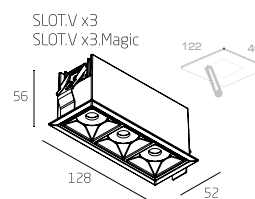

Угол свечения - 40°
Индекс «MAGIC» - с асимметричной линзой 35°x70° или 70° x70°

Материал корпуса - алюминий
Стандартный цвет - белый (RAL-9003), серебро (RAL-9006),
черный (RAL-9005)

Нестандартный цвет - любой цвет по шкале RAL
Диммирование (опционально) - Протоколы DALI / 0-10/TRIAC

Powered by
TRIDONIC

SLOT V

Встраиваемый акцентный светильник с декоративной рамкой

Наименование	Мощность	Световой поток	Размеры, мм
SLOT.V x3	6Вт	870 лм	52x128x56
SLOT.V x5	10Вт	1450 лм	52x204x56
SLOT.V x10	20Вт	2900 лм	52x394x56
SLOT.V 3x3	18Вт	2610 лм	128x128x56
SLOT.V x3.MAGIC	6Вт	870 лм	52x128x56
SLOT.V x5.MAGIC	10Вт	1450 лм	52x204x56
SLOT.V x10.MAGIC	20Вт	2900 лм	52x394x56
SLOT.V 3x3.MAGIC	18Вт	2610 лм	128x128x56

SLOT VZ

Безрамочный встраиваемый акцентный светильник

Наименование	Мощность	Световой поток	Размеры, мм
SLOT.VZ x3	6Вт	870 лм	52x128x56
SLOT.VZ x5	10Вт	1450 лм	52x204x56
SLOT.VZ x10	20Вт	2900 лм	52x394x56
SLOT.VZ 3x3	18Вт	2610 лм	128x128x56
SLOT.VZ 3x3.MAGIC	6Вт	870 лм	52x128x56
SLOT.VZ x5.MAGIC	10Вт	1450 лм	52x204x56
SLOT.VZ x10.MAGIC	20Вт	2900 лм	52x394x56
SLOT.VZ 3x3.MAGIC	18Вт	2610 лм	128x128x56