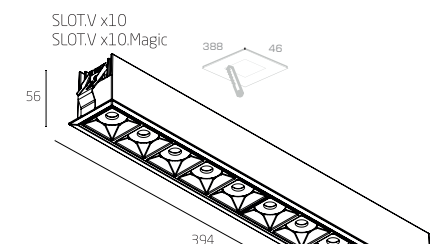

Угол свечения - 40°
Индекс «MAGIC» - с асимметричной линзой 35°x70° или 70° x70°

Материал корпуса - алюминий
Стандартный цвет - белый (RAL-9003), серебро (RAL-9006),
черный (RAL-9005)

Нестандартный цвет - любой цвет по шкале RAL
Диммирование (опционально) - Протоколы DALI / 0-10/TRIAC

Powered by
TRIDONIC

SLOT V

Встраиваемый акцентный светильник с декоративной рамкой

Наименование	Мощность	Световой поток	Размеры, мм
SLOT.V x3	6Вт	870 лм	52x128x56
SLOT.V x5	10Вт	1450 лм	52x204x56
SLOT.V x10	20Вт	2900 лм	52x394x56
SLOT.V 3x3	18Вт	2610 лм	128x128x56
SLOT.V x3.MAGIC	6Вт	870 лм	52x128x56
SLOT.V x5.MAGIC	10Вт	1450 лм	52x204x56
SLOT.V x10.MAGIC	20Вт	2900 лм	52x394x56
SLOT.V 3x3.MAGIC	18Вт	2610 лм	128x128x56

SLOT VZ

Безрамочный встраиваемый акцентный светильник

Наименование	Мощность	Световой поток	Размеры, мм
SLOT.VZ x3	6Вт	870 лм	52x128x56
SLOT.VZ x5	10Вт	1450 лм	52x204x56
SLOT.VZ x10	20Вт	2900 лм	52x394x56
SLOT.VZ 3x3	18Вт	2610 лм	128x128x56
SLOT.VZ 3x3.MAGIC	6Вт	870 лм	52x128x56
SLOT.VZ x5.MAGIC	10Вт	1450 лм	52x204x56
SLOT.VZ x10.MAGIC	20Вт	2900 лм	52x394x56
SLOT.VZ 3x3.MAGIC	18Вт	2610 лм	128x128x56