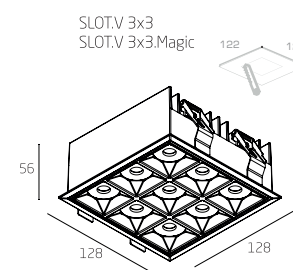

Угол свечения - 40°
Индекс «MAGIC» - с асимметричной линзой 35°x70° или 70° x70°

Материал корпуса - алюминий
Стандартный цвет - белый (RAL-9003), серебро (RAL-9006),
черный (RAL-9005)

Нестандартный цвет - любой цвет по шкале RAL
Диммирование (опционально) - Протоколы DALI / 0-10/TRIAC

Powered by
TRIDONIC

SLOT V

Встраиваемый акцентный светильник с декоративной рамкой

Наименование	Мощность	Световой поток	Размеры, мм
SLOT.V x3	6Вт	870 лм	52x128x56
SLOT.V x5	10Вт	1450 лм	52x204x56
SLOT.V x10	20Вт	2900 лм	52x394x56
SLOT.V 3x3	18Вт	2610 лм	128x128x56
SLOT.V x3.MAGIC	6Вт	870 лм	52x128x56
SLOT.V x5.MAGIC	10Вт	1450 лм	52x204x56
SLOT.V x10.MAGIC	20Вт	2900 лм	52x394x56
SLOT.V 3x3.MAGIC	18Вт	2610 лм	128x128x56

SLOT VZ

Безрамочный встраиваемый акцентный светильник

Наименование	Мощность	Световой поток	Размеры, мм
SLOT.VZ x3	6Вт	870 лм	52x128x56
SLOT.VZ x5	10Вт	1450 лм	52x204x56
SLOT.VZ x10	20Вт	2900 лм	52x394x56
SLOT.VZ 3x3	18Вт	2610 лм	128x128x56
SLOT.VZ 3x3.MAGIC	6Вт	870 лм	52x128x56
SLOT.VZ x5.MAGIC	10Вт	1450 лм	52x204x56
SLOT.VZ x10.MAGIC	20Вт	2900 лм	52x394x56
SLOT.VZ 3x3.MAGIC	18Вт	2610 лм	128x128x56