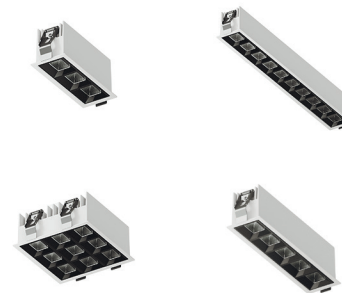

SLOT

Встраиваемый без рамки

Встраиваемый с рамкой

Встраиваемые светильники акцентного освещения

Источник света - COB-светодиод TRIDONIC (Австрия)
Источник питания - TRIDONIC (Австрия)
Цветовая температура - 3000K/4000K
Индекс цветопередачи (RA) >90

Угол свечения - 40°
Индекс «MAGIC» - с асимметричной линзой 35°x70° или 70° x70°

Материал корпуса - алюминий
Стандартный цвет - белый (RAL-9003), серебро (RAL-9006),
черный (RAL-9005)

Нестандартный цвет - любой цвет по шкале RAL
Диммирование (опционально) - Протоколы DALI / 0-10/TRIAC

Powered by
TRIDONIC

SLOT V

Встраиваемый акцентный светильник с декоративной рамкой

Наименование	Мощность	Световой поток	Размеры, мм
SLOT.V x3	6Вт	870 лм	52x128x56
SLOT.V x5	10Вт	1450 лм	52x204x56
SLOT.V x10	20Вт	2900 лм	52x394x56
SLOT.V 3x3	18Вт	2610 лм	128x128x56
SLOT.V x3.MAGIC	6Вт	870 лм	52x128x56
SLOT.V x5.MAGIC	10Вт	1450 лм	52x204x56
SLOT.V x10.MAGIC	20Вт	2900 лм	52x394x56
SLOT.V 3x3.MAGIC	18Вт	2610 лм	128x128x56

SLOT VZ

Безрамочный встраиваемый акцентный светильник

Наименование	Мощность	Световой поток	Размеры, мм
SLOT.VZ x3	6Вт	870 лм	52x128x56
SLOT.VZ x5	10Вт	1450 лм	52x204x56
SLOT.VZ x10	20Вт	2900 лм	52x394x56
SLOT.VZ 3x3	18Вт	2610 лм	128x128x56
SLOT.VZ 3x3.MAGIC	6Вт	870 лм	52x128x56
SLOT.VZ x5.MAGIC	10Вт	1450 лм	52x204x56
SLOT.VZ x10.MAGIC	20Вт	2900 лм	52x394x56
SLOT.VZ 3x3.MAGIC	18Вт	2610 лм	128x128x56