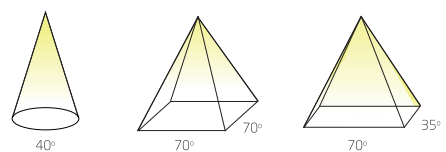

Угол свечения - 40°
Индекс «MAGIC» - с асимметричной линзой 35°x70° или 70° x70°

Материал корпуса - алюминий
Стандартный цвет - белый (RAL-9003), серебро (RAL-9006),
черный (RAL-9005)

Нестандартный цвет - любой цвет по шкале RAL
Диммирование (опционально) - Протоколы DALI / 0-10/TRIAC

Powered by
TRIDONIC

SLOT V

Встраиваемый акцентный светильник с декоративной рамкой

Наименование	Мощность	Световой поток	Размеры, мм
SLOT.V x3	6Вт	870 лм	52x128x56
SLOT.V x5	10Вт	1450 лм	52x204x56
SLOT.V x10	20Вт	2900 лм	52x394x56
SLOT.V 3x3	18Вт	2610 лм	128x128x56
SLOT.V x3.MAGIC	6Вт	870 лм	52x128x56
SLOT.V x5.MAGIC	10Вт	1450 лм	52x204x56
SLOT.V x10.MAGIC	20Вт	2900 лм	52x394x56
SLOT.V 3x3.MAGIC	18Вт	2610 лм	128x128x56

SLOT VZ

Безрамочный встраиваемый акцентный светильник

Наименование	Мощность	Световой поток	Размеры, мм
SLOT.VZ x3	6Вт	870 лм	52x128x56
SLOT.VZ x5	10Вт	1450 лм	52x204x56
SLOT.VZ x10	20Вт	2900 лм	52x394x56
SLOT.VZ 3x3	18Вт	2610 лм	128x128x56
SLOT.VZ 3x3.MAGIC	6Вт	870 лм	52x128x56
SLOT.VZ x5.MAGIC	10Вт	1450 лм	52x204x56
SLOT.VZ x10.MAGIC	20Вт	2900 лм	52x394x56
SLOT.VZ 3x3.MAGIC	18Вт	2610 лм	128x128x56