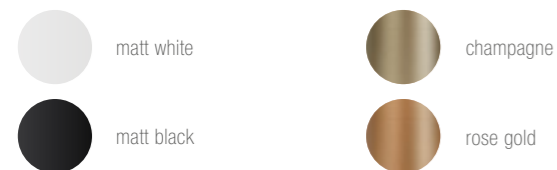

U1 48V

Apparecchio illuminante da interni ad alte prestazioni per binario 48V. Il proiettore, disponibile con finitura bianca, nera, champagne o rose gold e lenti intercambiabili, è dotato di braccio direzionabile e inclinabile sull'asse verticale di 360° e orizzontale di 90°.

48V track light high-performance projector for interiors, available in a black, white, champagne or rose gold finish with interchangeable lenses.

The projector, featuring with a minimal design to have a minimum visual impact, it is fitted with a directional arm 360° adjustable on a vertical axis and 90° on a horizontal one.

CODE COMPOSITION

T048 L 00023		0
<i>dimmiability</i>		
ND	non dimmable	
DA	DALI	
11	1-10V	
<i>light colour</i>		
27	2700K	
30	3000K	
40	4000K	
<i>lens</i>		
12	12°	
31	31°	
54	54°	
<i>finishing</i>		
W1	white	
B1	black	
A1	champagne	
A2	rose gold	