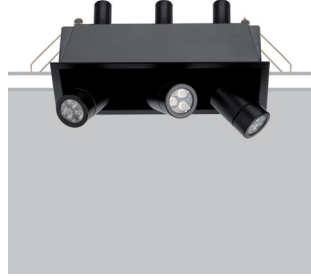

MINILED A QX130

Adjustable downlights

design Lapo Grassellini

The Miniled range of extractable, recessed fixtures offers high performance in extremely compact dimensions. The movement of the head allows wide orientation of the light output, in a fixture with minimal and sophisticated design.

La gamma di incassi estraibili Miniled offre alte prestazioni in dimensioni estremamente compatte. Il movimento della testa permette un'ampia direzionalità del flusso luminoso, in un apparecchio dal design minimale e sofisticato.

La gamme d'encastables amovibles Miniled offre des prestations élevées dans des dimensions extrêmement compactes. Le mouvement de la tête permet une grande directionnalité du flux lumineux, dans un appareil au design minimaliste et sophistiqué.

154x58mm

IP20 made in Italy

Die ausziehbaren Einbauleuchten der Serie Miniled bieten hohe Leistung bei extrem kompakten Abmessungen. Die Bewegung des Kopfes ermöglicht eine breite Ausrichtung des Lichtstroms, in einer Leuchte mit einem minimalistischen und anspruchsvollen Design.