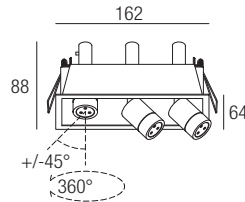

154x58mm

IP20 made in Italy

Die ausziehbaren Einbauleuchten der Serie Miniled bieten hohe Leistung bei extrem kompakten Abmessungen. Die Bewegung des Kopfes ermöglicht eine breite Ausrichtung des Lichtstroms, in einer Leuchte mit einem minimalistischen und anspruchsvollen Design.

La gama de luminarias empotrables extraíbles Miniled ofrece altos rendimientos en dimensiones extremadamente compactas. El movimiento del cabezal permite una amplia direccionalidad del flujo luminoso, en un aparato de diseño minimalista y sofisticado.

Supply current

350mA (V, 3x8,7V)

Power

3x3W

Dimensions

Photometric diagrams

CCT/CRI/Flux (3x)

2700K	267lm
3000K	279lm
4200K	309lm
6000K	342lm