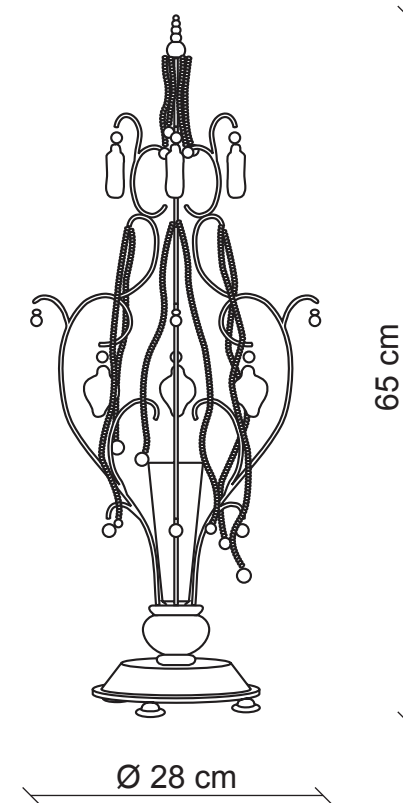

# PATRIZIAGARGANTI

Firenze

**BAGA** Contemporary  
LOVELY LIGHT

**art. 2101**

1 light Table lamp

**Finish:** Red

**Accessories:** Red and clear crystals

1x  
60W G9  
supplied

m<sup>3</sup> 0,17  
Kg 3,1