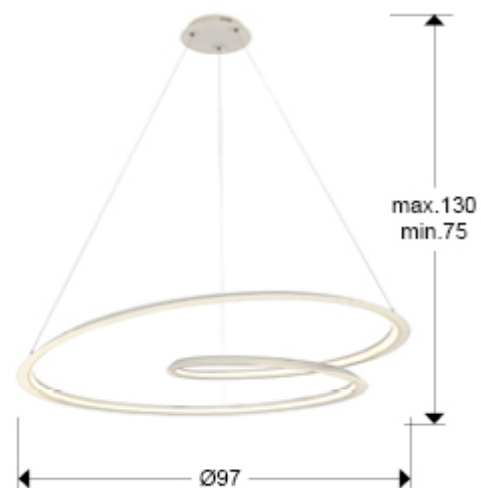

Looping

Люстры

527637

Lamp made of metal and aluminium finished in sanded matt white. Opal silicone diffuser. 54W LED. 2700 lm. 3000 K.

ОБЩАЯ ИНФОРМАЦИЯ

Код EAN: 8435435335397
Тип: Люстры
Коллекция: Looping

РАЗМЕРЫ

Размеры: Ø 97,0 ↑ 25,0 cm
Высота в собранном виде: 75,0/ максимальная 130,0 cm
Вес: 3,8 Kg

РАЗМЕРЫ УПАКОВКИ

Вес: 9,4 Kg
Объем: 0,3710м³
Размеры: ↔ 106,0 ↑ 33,0 ↗ 106,0 cm

ТЕХНИЧЕСКИЕ ХАРАКТЕРИСТИКИ