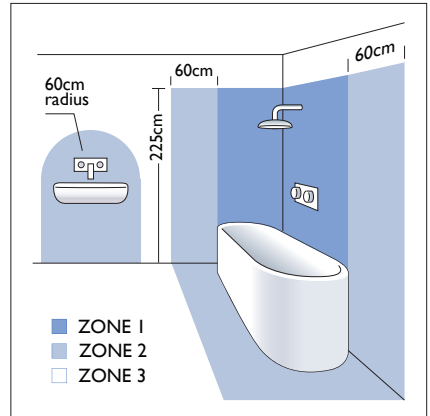

4510 Azumi Table

astro

1 x 60w E27		excl.
----------------	--	-------

Zone	3
------	----------

x6

Astro Lighting Ltd.
G2 River Way, Harlow
CM20 2DP, Great Britain
T: +44 (0) 1279 427001
F: +44 (0) 1279 427002
sales@astrolighting.co.uk
www.astrolighting.co.uk