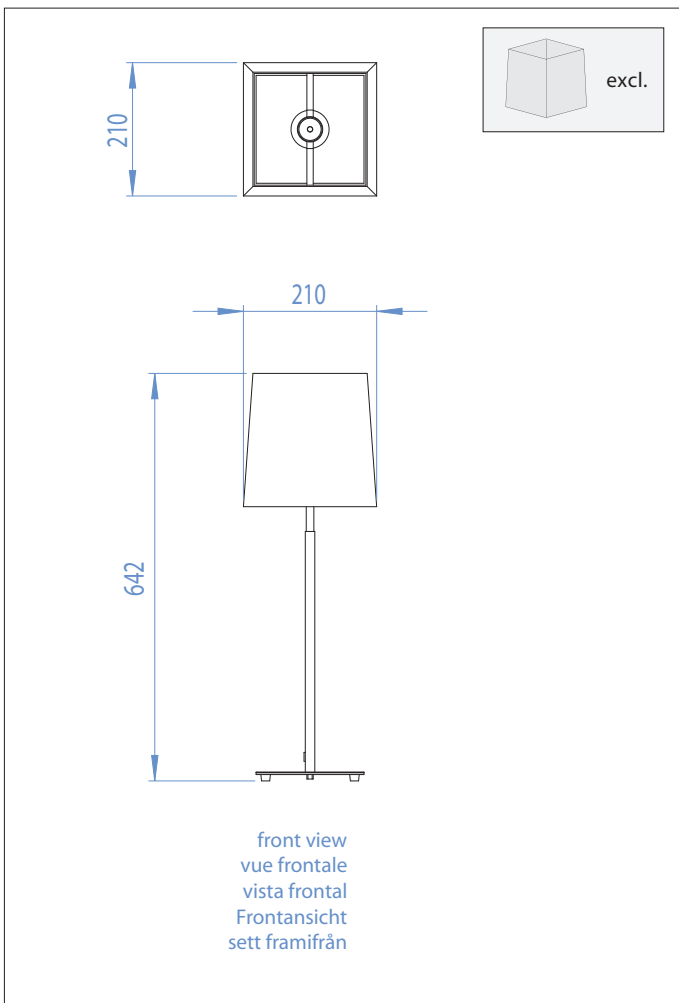

4510 Azumi Table

astro

1 x 60w E27		excl.
----------------	--	-------

Zone	3
------	----------

x6

Astro Lighting Ltd.
G2 River Way, Harlow
CM20 2DP, Great Britain
T: +44 (0) 1279 427001
F: +44 (0) 1279 427002
sales@astrolighting.co.uk
www.astrolighting.co.uk