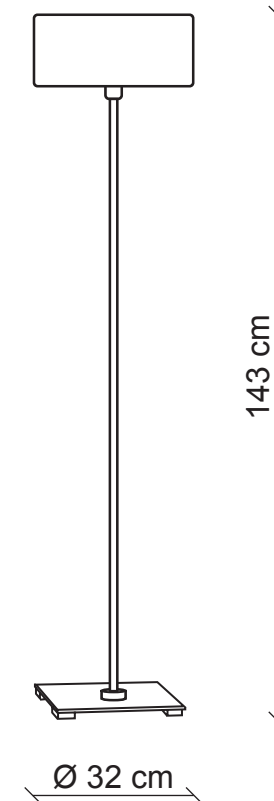

# PATRIZIAGARGANTI

Firenze

**BAGA** Contemporary  
LOVELY LIGHT

**art. 6034**

1 light Floor lamp

**Finish:** Leaden

**Lampshades:** Red goffered fabric

Ø 32x32  
H. 14

1x  
60W E14  
not supplied  
halogen bulb

m<sup>3</sup> 0,34  
Kg 6,5