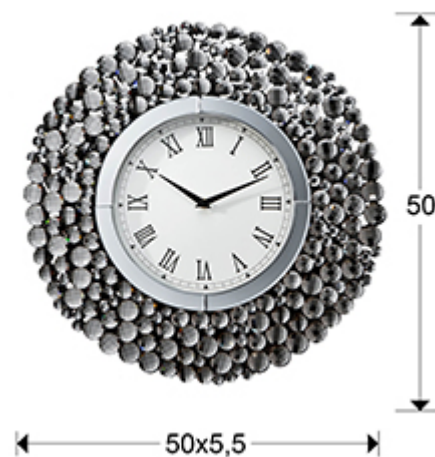

Verona

675406

Часы

Часы настенные в раме, образованной шариками из гранёного стекла различного размера. Батарейки не входят в стоимость.

ОБЩАЯ ИНФОРМАЦИЯ

Каталог: M34 Mobiliario y Decoración
Страница: 212
Код EAN: 8435435317652
Тип: Часы
Коллекция: Verona

РАЗМЕРЫ

Размеры: \varnothing 50,0 \nearrow 5,5 cm
Вес: 4,0 Kg

РАЗМЕРЫ УПАКОВКИ

Вес: 5,0 Kg
Объём: 0,0400м³
Размеры: \leftrightarrow 58,0 \updownarrow 58,0 \nearrow 12,0 cm