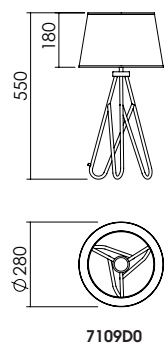

## ANGOLO Table Lamp

Table lamp with steel body and fabric shade.

Lampada da tavolo con corpo in acciaio e paralume in tessuto.

LIGHT SOURCE | FONTE LUMINOSA

DIMENSIONS | DIMENSIONI

E27 golf max 9W LED

IP20 CE ENEC