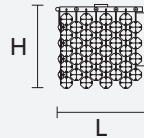

Lampe avec monture en métal  
chromé, pendeloques en cristal.

Лампа с хромированным  
металлическим каркасом  
с цветными хрустальными  
подвесами

CE UL\*

H 10 cm / 3.95"

L 10 cm / 3.95"

SP 11 cm / 4.33"

1xG9x40 W max