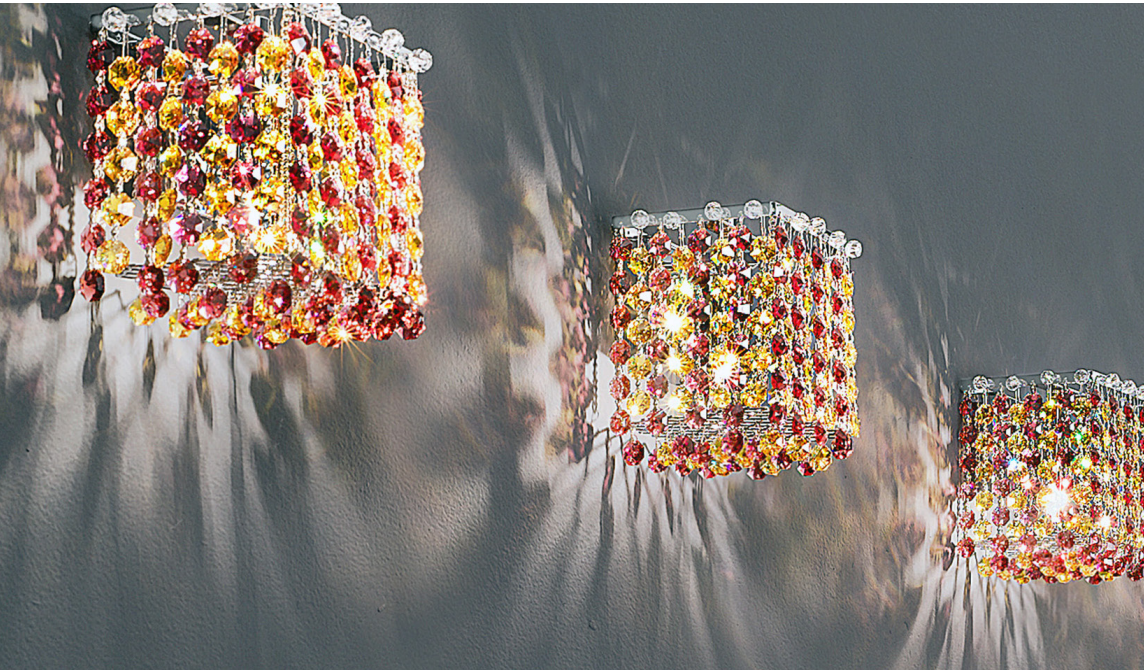

# AUREA 10 A1

Design by: Studio Stile Masiero

# MASIERO

Lampada con montatura in metallo cromato, pendagli in cristallo colorato

Chrome plated frame, coloured crystal pendants.

Leuchte mit Metallfassung  
Ausführung chrom, farbigen  
Kristallpendel.

Lampe avec monture en métal  
chromé, pendeloques en cristal.

Лампа с хромированным  
металлическим каркасом  
с цветными хрустальными  
подвесами

CE UL\*

H 10 cm / 3.95"

L 10 cm / 3.95"

SP 11 cm / 4.33"

1xG9x40 W max