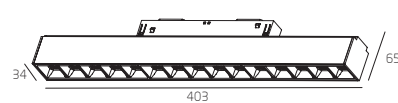

Светильники для магнитного шинпровода  
MAG.LINE.34 | MAG.LINE.FOCUS.34

MAG.LINE.34

Светильник общего освещения

MAG.LINE.FOCUS.34  
MAG.LINE.FOCUS.34 DIM DALI

Акцентный светильник

Наименование	Мощность	Световой поток	Длина (L) мм
Mag.Line.34.200	6Вт	720 лм	200
Mag.Line.34.400	12Вт	1440 лм	400
Mag.Line.34.600	18Вт	2160 лм	600
Mag.Line.34.800	24Вт	2880 лм	800

Наименование	Мощность	Световой поток	Длина (L) мм
Mag.Line.Focus.34 x5	10Вт	1200 лм	140
Mag.Line.Focus.34 x10	20Вт	2400 лм	270
Mag.Line.Focus.34 x15	30Вт	3600 лм	400
Mag.Line.Focus.34 x10 DIM DALI	20Вт	2400 лм	270
Mag.Line.Focus.34 x15 DIM DALI	30Вт	3600 лм	400