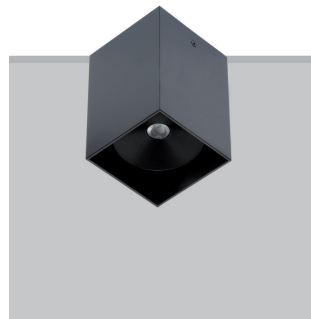

ARIK RGB

Ceiling mounted RGB luminaires

design Roberto Mantovani

The Arik RGB range of surface mounted fixtures combines minimal geometry with high mechanical and optical quality. Incredibly easy to install, it is ideal for applications ranging from the accenting of display elements and architectural details to general lighting.

La gamma di apparecchi a plafone Arik RGB combina una geometria minimale ad una qualità meccanica ed ottica di alto livello. Con una notevole semplicità di installazione, si presta ad applicazioni che vanno d all'illuminazione d'accento di elementi espositivi o di dettagli architettonici all'illuminazione generale.

La gamme d'appareils à plafond Arik RGB associe une géométrie minimaliste et une qualité mécanique et optique de haut niveau. Avec une très grande simplicité d'installation, elle se prête à des applications vont de l'éclairage de mise en valeur d'éléments architectoniques à l'éclairage général.

La gama de aparatos de plafón Arik RGB combina una geometría minimalista con una calidad mecánica y óptica de alto nivel. Gracias a su gran sencillez de instalación, es ideal para aplicaciones que van desde la iluminación puntual para resaltar elementos de exposiciones o detalles arquitectónicos hasta la iluminación general.