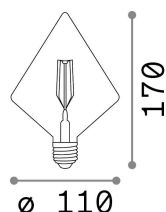

## Lampadine e accessori - Pyramid

<b>Ean</b>	8021696201276
<b>Item</b>	E27 PYRAMID 4W 1800K AMBRA
<b>Installation</b>	-
<b>Guarantee</b>	5 years
<b>Gross weight</b>	0.2 kg
<b>Volume</b>	0.003414 m <sup>3</sup>

## Source info

<b>Power</b>	4 W
<b>Emission</b>	Diffuse
<b>Max consumption</b>	max 4,00 W
<b>CCT LED</b>	1800 K
<b>Duration LED (t. 25°C)</b>	15000 h
<b>CRI</b>	-
<b>Light beam</b>	-
<b>Useful light flux</b>	360 lm