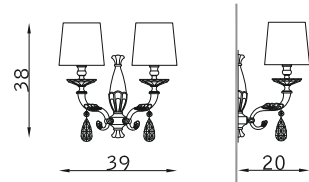

# Ego

PARETE WALL

32129

1 x E14 30W

32128

2 x E14 30W

SOSPENSIONE PENDANT

32124