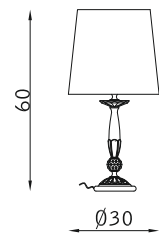

5 x E14 30W

32125

8 x E14 30W

TERRA FLOOR

32126

1 x E27 77W

COMODINO BEDSIDE

32127