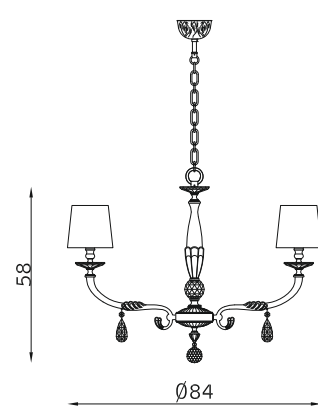

# Ego

PARETE WALL

32129

1 x E14 30W

32128

2 x E14 30W

SOSPENSIONE PENDANT

32124

5 x E14 30W

32125

8 x E14 30W

TERRA FLOOR

32126

1 x E27 77W

COMODINO BEDSIDE

32127

1 x E27 46W

ottone satinato 120  
satin brass 120

ottone lucido 106  
polished brass 106

crema 001  
cream 001

cristallo al piombo CR  
lead crystal CR

vetro molato trasparente TR  
cut transparent glass TR