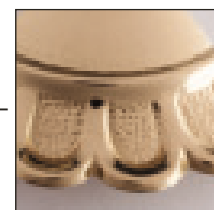

1 x E27 46W

ottone satinato 120  
satin brass 120

ottone lucido 106  
polished brass 106

crema 001  
cream 001

cristallo al piombo CR  
lead crystal CR

vetro molato trasparente TR  
cut transparent glass TR