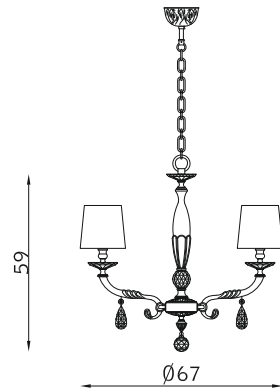

# Ego

PARETE WALL

32129

1 x E14 30W

32128

2 x E14 30W

SOSPENSIONE PENDANT

32124

1 x E27 46W

ottone satinato 120  
satin brass 120

ottone lucido 106  
polished brass 106

crema 001  
cream 001

cristallo al piombo CR  
lead crystal CR

vetro molato trasparente TR  
cut transparent glass TR