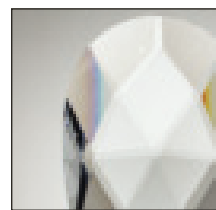

1 x E27 46W

ottone satinato 120  
satin brass 120

ottone lucido 106  
polished brass 106

crema 001  
cream 001

cristallo al piombo CR  
lead crystal CR

vetro molato trasparente TR  
cut transparent glass TR