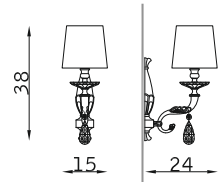

# Ego

PARETE WALL

32129

1 x E14 30W

32128

2 x E14 30W

SOSPENSIONE PENDANT

32124