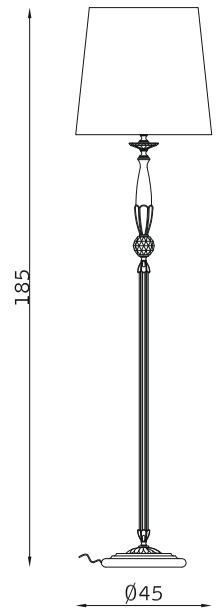

# Ego

PARETE WALL

32129

1 x E14 30W

32128

2 x E14 30W

SOSPENSIONE PENDANT

32124

5 x E14 30W

32125

8 x E14 30W

TERRA FLOOR

32126

1 x E27 77W

COMODINO BEDSIDE

32127

1 x E27 46W

ottone satinato 120  
satin brass 120

ottone lucido 106  
polished brass 106

crema 001  
cream 001

cristallo al piombo CR  
lead crystal CR

vetro molato trasparente TR  
cut transparent glass TR