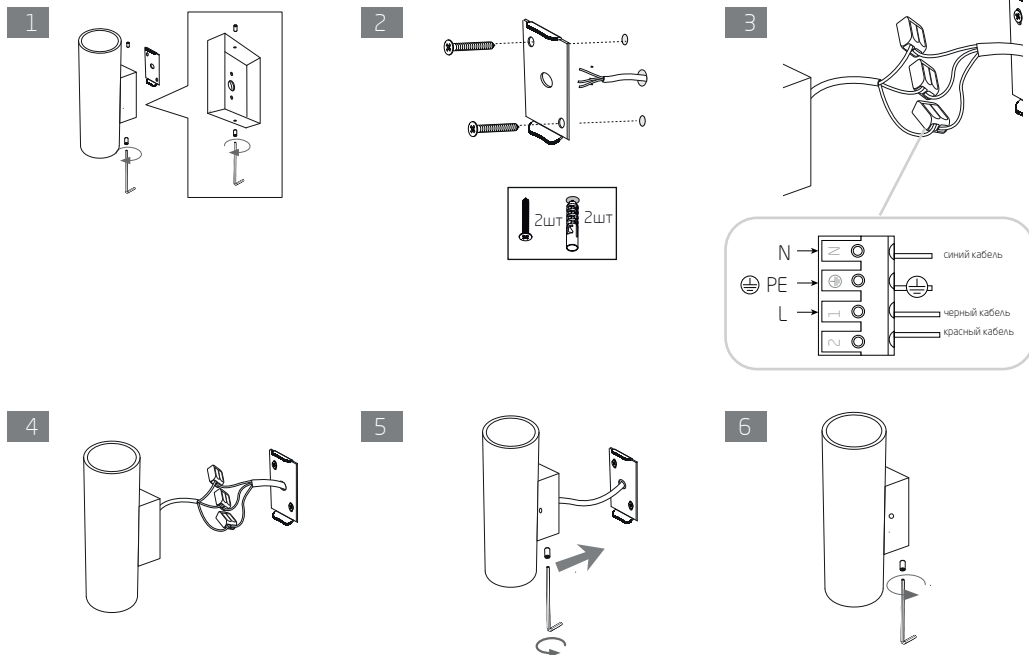

Угол рассеивания: 10°/30°/60°/90°

Способ монтажа: настенный накладной

Алюминиевый корпус

Номинальное напряжение, 220±10В. Частота, 50Гц

! Все работы по монтажу и техническому обслуживанию следует проводить при отключенном напряжении питания.