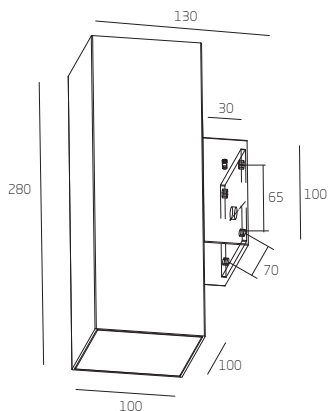

QUB Mx2

Наименование	Мощность	Световой поток	Цветовая температура	Габариты	Источник света
QUB Mx2.20	20 Вт	2900 лм	3000K/4000K	100x280	Samsung 3535 LED
QUB Mx2.36	36 Вт	5220 лм	3000K/4000K	100x280	Samsung 3535 LED

Угол рассеивания: 10°/30°/60°/90°

Способ монтажа: настенный накладной

Алюминиевый корпус

Номинальное напряжение, 220±10В. Частота, 50Гц